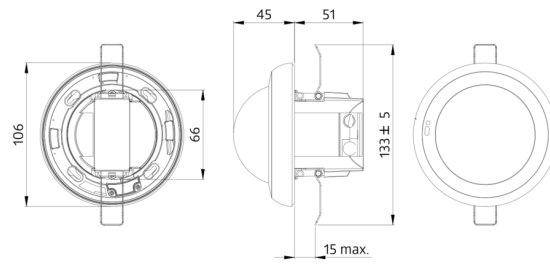

Technische gegevens

Spanning:	230 V AC \pm 10% 50 Hz
Afmetingen:	\varnothing 106 x 95 mm
Parameterisatie:	Casambi App
Typisch verbruik:	0.5 W
Detectiebereik:	horizontaal 360° oval (Plafondmontage) max. \varnothing 24 m dwars max. \varnothing 8 m frontaal max. \varnothing 6.4 m zittend
Reikwijdte:	
Detectiezone voor dwars langs de melder lopen:	450 m ² / 2.5 m montagehoogte
Montagehoogte min./max./aanbevolen:	2 m / 10 m / 2.5 m
Beschermingsgraad/-klasse:	IP20 / Klasse II
Slagvastheid:	IK04
Omgevingstemperatuur:	-5 °C tot +45 °C
Behuizing:	UV- bestendig polycarbonaat
Kleur:	wit mat, gelijk RAL9010
Aantal PIR sensoren:	4
Kanaal 1 (lichtsturing)	
Nalooptijd:	1 s - 60 min
Valeur de consigne de luminosité:	1 - 4000 Lux
Gemengd licht meting:	Gemengd licht meting

CASAMBI

Accessoires

OB montage set IP54 PD4N H
Code: 93786

Afmetingen: Ø 110 x 45 mm
Beschermsgraad/-klasse: IP54
Kleur: antraciet, gelijk RAL7016

OB montage set IP54 PD4N H
Code: 93465

Afmetingen: Ø 110 x 45 mm
Beschermsgraad/-klasse: IP54
Kleur: wit, gelijk RAL9010

OB montage set IP54 PD4N H
Code: 93788

Afmetingen: Ø 110 x 45 mm
Beschermsgraad/-klasse: IP54
Kleur: zwart, gelijk RAL9005

OB montage set IP54 PD4N H
Code: 93787

Afmetingen: Ø 110 x 45 mm
Beschermsgraad/-klasse: IP54
Kleur: verkeerswit, gelijk RAL9016

OB montage set IP65 PD4N
Code: 93314

Afmetingen: 133 x 133 x 69 mm
Beschermsgraad/-klasse: IP65
Kleur: wit

Corridorlens PD4N type A
Code: 93073

Detectiebereik: horizontaal 360°
(Plafondmontage)
Reikwijdte: max. 40 m x 5 m
dwars
 max. 20 m x 3 m frontaal
Detectiezone voor dwars langs de
melder lopen: 250 m² / 2.5 m
montagehoogte