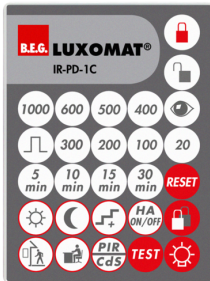

Technische gegevens

Spanning:	110 - 240 V AC 50 / 60 Hz
Afmetingen:	OB= Ø 98 x 63 mm
Typisch verbruik:	ca. 0.4 W
Detectiebereik:	horizontaal 360° (Plafondmontage)
Reikwijdte:	max. Ø 24 m dwars max. Ø 8 m frontaal max. Ø 6.4 m zittend
Detectiezone voor dwars langs de melder lopen:	450 m ² / 2.5 m montagehoogte
Montagehoogte min./max./aanbevolen:	2 m / 10 m / 2.5 m
Beschermingsgraad/-klasse:	OB= IP20 / Klasse II
Slagvastheid:	IK04
Omgevingstemperatuur:	-25 °C tot +50 °C
Behuizing:	UV- bestendig polycarbonaat
Kleur:	wit mat, gelijk RAL9010

Overspanningsbegrenzer
Code: 10880

Spanning: 230 V AC $\pm 10\%$
Afmetingen: 38 x 12 x 26 mm
Beschermingsgraad/-klasse: IP20 / Klasse II

Mini-Overspanningsbegrenzer
Code: 10882

Spanning: 230 V AC $\pm 10\%$
Afmetingen: 50 x 23 x 8 mm
Beschermingsgraad/-klasse: IP20 / Klasse II

BLE-IR-Adapter
Code: 93067

Afmetingen: 40 x 55 x 103 mm
Kleur: zwart
Frequentie: 2.4 GHz ISM band,
GFSK 0.2 dBm + 5.3 dBi = 5.5 dBm

IR-PD-1C
Code: 92520

Batterij: 3.0 V Lithium CR2032 (inclusief)
Afmetingen: 80 x 60 x 8 mm
Kleur: -