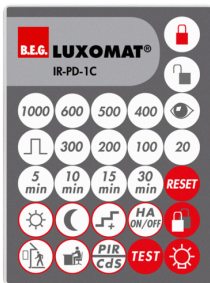

Technische gegevens

Spanning:	110 - 240 V AC 50 / 60 Hz
Afmetingen:	IB= Ø 97 x 103 mm
Typisch verbruik:	ca. 0.4 W
Detectiebereik:	horizontaal 360° (Plafondmontage)
Reikwijdte:	max. Ø 24 m dwars max. Ø 8 m frontaal max. Ø 6.4 m zittend
Detectiezone voor dwars langs de melder lopen:	450 m ² / 2.5 m montagehoogte
Montagehoogte min./max./aanbevolen:	2 m / 10 m / 2.5 m
Beschermingsgraad/-klasse:	IB= IP20 / Klasse II
Slagvastheid:	IK04
Omgevingstemperatuur:	-25 °C tot +50 °C
Behuizing:	UV- bestendig polycarbonaat
Kleur:	wit mat, gelijk RAL9010
Kanaal 1 (lichtsturing potentiaalvrij)	
	2300 W, cos φ = 1 1150 VA, cos φ = 0.5 300 W LED
Schakelvermogen:	max. inschakelstroom I _p (20 ms) = 165 A max. inschakelstroom I _p (200 μs) = 800 A
Contacttype:	1x μ-contact, potentiaalvrij maakcontact/NO met wolframvoorloopcontact
Nalooptijd:	15 s - 30 min, impuls
Inschakeldrempel:	10 - 2000 Lux
Gemengd licht meting:	Gemengd licht meting

Extra functies met optionele afstandsbediening instelbaar

Fabrieksinstelling 10 min en 500 lux

Toepassingsvoorbeelden:

open kantoren, vergaderzalen, classrooms/seminar Rooms, inkomhallen, gangen / doorgangen, toiletten, opslag / technische ruimten, kleine kantoren

Accessoires

Overspanningsbegrenzer
Code: 10880

Spanning: 230 V AC $\pm 10\%$
Afmetingen: 38 x 12 x 26 mm
Beschermingsgraad/-klasse: IP20 / Klasse II

Mini-Overspanningsbegrenzer
Code: 10882

Spanning: 230 V AC $\pm 10\%$
Afmetingen: 50 x 23 x 8 mm
Beschermingsgraad/-klasse: IP20 / Klasse II

BLE-IR-Adapter
Code: 93067

Afmetingen: 40 x 55 x 103 mm
Kleur: zwart
Frequentie: 2.4 GHz ISM band, GFSK 0.2 dBm + 5.3 dBi = 5.5 dBm

IR-PD-1C
Code: 92520

Batterij: 3.0 V Lithium CR2032 (inclusief)
Afmetingen: 80 x 60 x 8 mm
Kleur: -