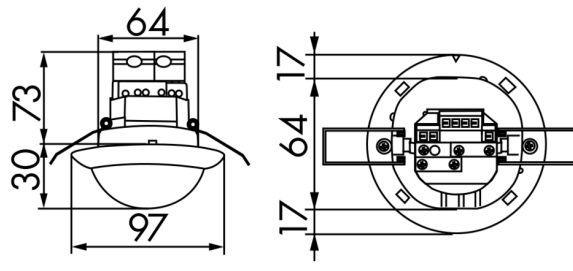

Technische gegevens

Spanning:	110 - 240 V AC 50 / 60 Hz
Afmetingen:	IB= Ø 97 x 103 mm
Typisch verbruik:	ca. 0.4 W
Detectiebereik:	horizontaal 360° (Plafondmontage)
Reikwijdte:	max. Ø 24 m dwars max. Ø 8 m frontaal max. Ø 6.4 m zittend
Detectiezone voor dwars langs de melder lopen:	450 m ² / 2.5 m montagehoogte
Montagehoogte min./max./aanbevolen:	2 m / 10 m / 2.5 m
Beschermingsgraad/-klasse:	IB= IP20 / Klasse II
Slagvastheid:	IK04
Omgevingstemperatuur:	-25 °C tot +50 °C
Behuizing:	UV- bestendig polycarbonaat
Kleur:	wit mat, gelijk RAL9010
Kanaal 1 (lichtsturing potentiaalvrij)	
	2300 W, cos φ = 1 1150 VA, cos φ = 0.5 300 W LED
Schakelvermogen:	max. inschakelstroom I _p (20 ms) = 165 A max. inschakelstroom I _p (200 μs) = 800 A
Contacttype:	1x μ-contact, potentiaalvrij maakcontact/NO met wolframvoorloopcontact
Nalooptijd:	15 s - 30 min, impuls
Inschakeldrempel:	10 - 2000 Lux
Gemengd licht meting:	Gemengd licht meting

Accessoires

Overspanningsbegrenzer
Code: 10880

Spanning: 230 V AC $\pm 10\%$
Afmetingen: 38 x 12 x 26 mm
Beschermingsgraad/-klasse: IP20 / Klasse II

Mini-Overspanningsbegrenzer
Code: 10882

Spanning: 230 V AC $\pm 10\%$
Afmetingen: 50 x 23 x 8 mm
Beschermingsgraad/-klasse: IP20 / Klasse II

BLE-IR-Adapter
Code: 93067

Afmetingen: 40 x 55 x 103 mm
Kleur: zwart
Frequentie: 2.4 GHz ISM band, GFSK 0.2 dBm + 5.3 dBi = 5.5 dBm

IR-PD-1C
Code: 92520

Batterij: 3.0 V Lithium CR2032 (inclusief)
Afmetingen: 80 x 60 x 8 mm
Kleur: -