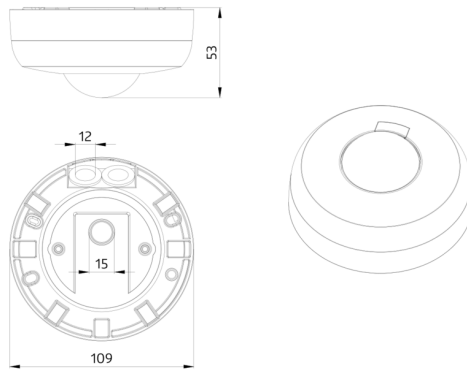

Technische gegevens

Spanning:	110 - 240 V AC 50 / 60 Hz
Afmetingen:	OB= Ø 106 x 53 mm
Typisch verbruik:	ca. 0.5 W
Detectiebereik:	horizontaal 360° (Plafondmontage)
Reikwijdte:	max. Ø 10 m dwars max. Ø 6 m frontaal max. Ø 4 m zittend
Detectiezone voor dwars langs de melder lopen:	78 m ² / 2.5 m montagehoogte
Montagehoogte min./max./aanbevolen:	2 m / 5 m / 2.5 m
Beschermingsgraad/-klasse:	OB= IP44 / Klasse II
Slagvastheid:	IK04
Omgevingstemperatuur:	-25 °C tot +50 °C
Behuizing:	UV- bestendig polycarbonaat
Kleur:	wit mat, gelijk RAL9010
Kanaal 1 (lichtsturing)	
	2300 W, cos φ = 1 1150 VA, cos φ = 0.5 300 W LED
Schakelvermogen:	max. inschakelstroom Ip (20 ms) = 165 A max. inschakelstroom Ip (200 µs) = 800 A
Contacttype:	1x µ-contact, maakcontact/NO met wolframvoorloopcontact
Nalooptijd:	15 s - 30 min, impuls
Inschakeldrempel:	10 - 2000 Lux

Toepassingsvoorbeelden:

gangen / doorgangen, trappenhuizen, toiletten, opslag / technische ruimten

Accessoires

Overspanningsbegrenzer
Code: 10880

Spanning: 230 V AC ±10%
Afmetingen: 38 x 12 x 26 mm
Beschermsgraad/-klasse: IP20 / Klasse II

Mini-Overspanningsbegrenzer
Code: 10882

Spanning: 230 V AC ±10%
Afmetingen: 50 x 23 x 8 mm
Beschermsgraad/-klasse: IP20 / Klasse II

BLE-IR-Adapter
Code: 93067

Afmetingen: 40 x 55 x 103 mm
Kleur: zwart
Frequentie: 2.4 GHz ISM band, GFSK 0.2 dBm + 5.3 dBi = 5.5 dBm

IR-PD-Mini
Code: 92159

Batterij: 3.0 V Lithium CR2032 (inclusief)
Afmetingen: 57 x 35 x 7 mm
Kleur: -

Beschermskorf BSK (Ø 200 x 90 mm)
Code: 92199

Afmetingen: Ø 200 x 90 mm
Slagvastheid: IK09
Behuizing: gecoate stalen korf