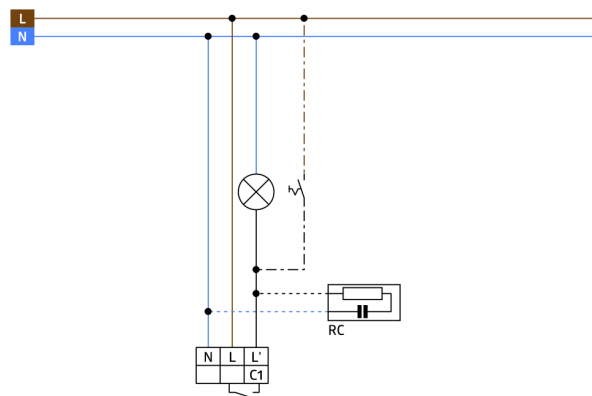

Technische gegevens

Spanning:	110 - 240 V AC 50 / 60 Hz
Afmetingen:	OB= Ø 106 x 53 mm
Typisch verbruik:	ca. 0.5 W
Detectiebereik:	horizontaal 360° (Plafondmontage)
Reikwijdte:	max. Ø 10 m dwars max. Ø 6 m frontaal max. Ø 4 m zittend
Detectiezone voor dwars langs de melder lopen:	78 m ² / 2.5 m montagehoogte
Montagehoogte min./max./aanbevolen:	2 m / 5 m / 2.5 m
Beschermingsgraad/-klasse:	OB= IP44 / Klasse II
Slagvastheid:	IK04
Omgevingstemperatuur:	-25 °C tot +50 °C
Behuizing:	UV- bestendig polycarbonaat
Kleur:	wit mat, gelijk RAL9010
Kanaal 1 (lichtsturing)	
	2300 W, cos φ = 1 1150 VA, cos φ = 0.5 300 W LED
Schakelvermogen:	max. inschakelstroom Ip (20 ms) = 165 A max. inschakelstroom Ip (200 µs) = 800 A
Contacttype:	1x µ-contact, maakcontact/NO met wolframvoorloopcontact
Nalooptijd:	15 s - 30 min, impuls
Inschakeldrempel:	10 - 2000 Lux

Onderbrekingsvrije herkenning van de parallelschakeling van meerdere detectoren

Manueel schakelen met drukknop mogelijk

Extra functies met optionele afstandsbediening instelbaar

Fabrieksinstelling 10 min en 500 lux

Toepassingsvoorbeelden:

gangen / doorgangen, trappenhuizen, toiletten, opslag / technische ruimten

Accessoires

Overspanningsbegrenzer
Code: 10880

Spanning: 230 V AC ±10%
Afmetingen: 38 x 12 x 26 mm
Beschermsgraad/-klasse: IP20 / Klasse II