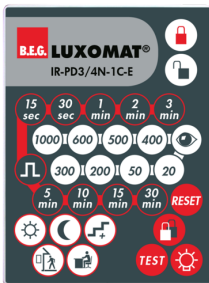

Technische gegevens

Spanning:	110 - 240 V AC 50 / 60 Hz
Afmetingen:	OB= Ø 106 x 53 mm
Typisch verbruik:	ca. 0.5 W
Detectiebereik:	horizontaal 360° (Plafondmontage)
Reikwijdte:	max. Ø 10 m dwars max. Ø 6 m frontaal max. Ø 4 m zittend
Detectiezone voor dwars langs de melder lopen:	78 m ² / 2.5 m montagehoogte
Montagehoogte min./max./aanbevolen:	2 m / 5 m / 2.5 m
Beschermingsgraad/-klasse:	OB= IP44 / Klasse II
Slagvastheid:	IK04
Omgevingstemperatuur:	-25 °C tot +50 °C
Behuizing:	UV- bestendig polycarbonaat
Kleur:	wit mat, gelijk RAL9010
Kanaal 1 (lichtsturing)	
	2300 W, cos φ = 1 1150 VA, cos φ = 0.5 300 W LED
Schakelvermogen:	max. inschakelstroom Ip (20 ms) = 165 A max. inschakelstroom Ip (200 µs) = 800 A
Contacttype:	1x µ-contact, maakcontact/NO met wolframvoorloopcontact
Nalooptijd:	15 s - 30 min, impuls
Inschakeldrempel:	10 - 2000 Lux

Onderbrekingsvrije herkenning van de parallelschakeling van meerdere detectoren

Manueel schakelen met drukknop mogelijk

Extra functies met optionele afstandsbediening instelbaar

Fabrieksinstelling 10 min en 500 lux

Toepassingsvoorbeelden:

gangen / doorgangen, trappenhuizen, toiletten, opslag / technische ruimten

Accessoires

Overspanningsbegrenzer
Code: 10880

Spanning: 230 V AC ±10%
Afmetingen: 38 x 12 x 26 mm
Beschermsgraad/-klasse: IP20 / Klasse II

Mini-Overspanningsbegrenzer
Code: 10882

Spanning: 230 V AC ±10%
Afmetingen: 50 x 23 x 8 mm
Beschermsgraad/-klasse: IP20 / Klasse II

BLE-IR-Adapter
Code: 93067

Afmetingen: 40 x 55 x 103 mm
Kleur: zwart
Frequentie: 2.4 GHz ISM band, GFSK 0.2 dBm + 5.3 dBi = 5.5 dBm