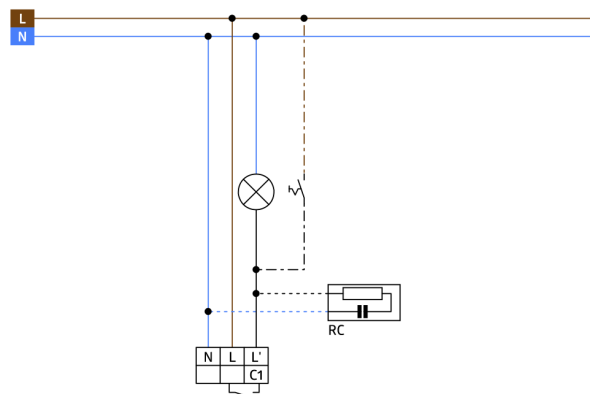

Technische gegevens

Spanning:	110 - 240 V AC 50 / 60 Hz
Afmetingen:	IB= Ø 83 x 81 mm
Typisch verbruik:	ca. 0.5 W
Detectiebereik:	horizontaal 360° (Plafondmontage)
Reikwijdte:	max. Ø 10 m dwars max. Ø 6 m frontaal max. Ø 4 m zittend
Detectiezone voor dwars langs de melder lopen:	78 m ² / 2.5 m montagehoogte
Montagehoogte min./max./aanbevolen:	2 m / 5 m / 2.5 m
Beschermingsgraad/-klasse:	IB= IP23 / Klasse II
Slagvastheid:	IK04
Omgevingstemperatuur:	-25 °C tot +50 °C
Behuizing:	UV- bestendig polycarbonaat
Kleur:	wit mat, gelijk RAL9010
Kanaal 1 (lichtsturing)	
	2300 W, cos φ = 1 1150 VA, cos φ = 0.5 300 W LED
Schakelvermogen:	max. inschakelstroom Ip (20 ms) = 165 A max. inschakelstroom Ip (200 µs) = 800 A
Contacttype:	1x µ-contact, maakcontact/NO met wolframvoorloopcontact
Nalooptijd:	15 s - 30 min, impuls
Inschakeldrempel:	10 - 2000 Lux

Onderbrekingsvrije herkenning van de parallelschakeling van meerdere detectoren

Manueel schakelen met drukknop mogelijk

Extra functies met optionele afstandsbediening instelbaar

Fabrieksinstelling 10 min en 500 lux

Toepassingsvoorbeelden:

gangen / doorgangen, trappenhuizen, toiletten, opslag / technische ruimten

Accessoires

Overspanningsbegrenzer
Code: 10880

Spanning: 230 V AC $\pm 10\%$
Afmetingen: 38 x 12 x 26 mm
Beschermingsgraad/-klasse: IP20 / Klasse II