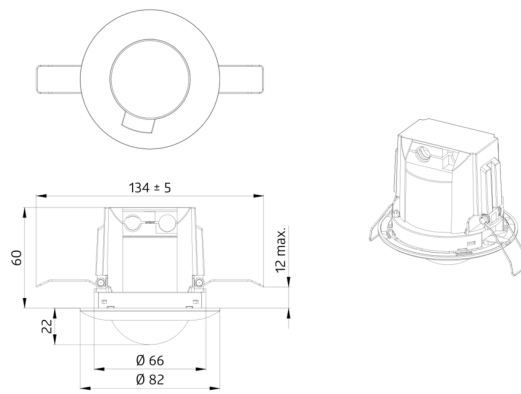

Technische gegevens

Spanning:	110 - 240 V AC 50 / 60 Hz
Afmetingen:	IB= Ø 83 x 81 mm
Typisch verbruik:	ca. 0.5 W
Detectiebereik:	horizontaal 360° (Plafondmontage)
Reikwijdte:	max. Ø 10 m dwars max. Ø 6 m frontaal max. Ø 4 m zittend
Detectiezone voor dwars langs de melder lopen:	78 m ² / 2.5 m montagehoogte
Montagehoogte min./max./aanbevolen:	2 m / 5 m / 2.5 m
Beschermingsgraad/-klasse:	IB= IP23 / Klasse II
Slagvastheid:	IK04
Omgevingstemperatuur:	-25 °C tot +50 °C
Behuizing:	UV- bestendig polycarbonaat
Kleur:	wit mat, gelijk RAL9010
Kanaal 1 (lichtsturing)	
	2300 W, cos φ = 1 1150 VA, cos φ = 0.5 300 W LED
Schakelvermogen:	max. inschakelstroom Ip (20 ms) = 165 A max. inschakelstroom Ip (200 µs) = 800 A
Contacttype:	1x µ-contact, maakcontact/NO met wolframvoorloopcontact
Nalooptijd:	15 s - 30 min, impuls
Inschakeldrempel:	10 - 2000 Lux

Toepassingsvoorbeelden:

gangen / doorgangen, trappenhuizen, toiletten, opslag / technische ruimten

Accessoires

Overspanningsbegrenzer
Code: 10880

Spanning: 230 V AC $\pm 10\%$
Afmetingen: 38 x 12 x 26 mm
Beschermingsgraad/-klasse: IP20 / Klasse II

IR-PD-Mini
Code: 92159

Batterij: 3.0 V Lithium CR2032 (inclusief)
Afmetingen: 57 x 35 x 7 mm
Kleur: -

Beschermingskorf BSK (Ø 200 x 90 mm)
Code: 92199

Afmetingen: Ø 200 x 90 mm
Slagvastheid: IK09
Behuizing: gecoate stalen korf

Vierkant designraam PD3N-IB
Code: 92991

Afmetingen: 83 x 83 x 8 mm
Behuizing: UV- bestendig polycarbonaat
Kleur: wit mat, gelijk RAL9010