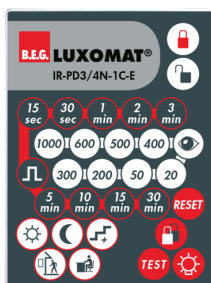

Technische gegevens

Spanning:	110 - 240 V AC 50 / 60 Hz
Afmetingen:	IB= Ø 83 x 81 mm
Typisch verbruik:	ca. 0.5 W
Detectiebereik:	horizontaal 360° (Plafondmontage)
Reikwijdte:	max. Ø 10 m dwars max. Ø 6 m frontaal max. Ø 4 m zittend
Detectiezone voor dwars langs de melder lopen:	78 m ² / 2.5 m montagehoogte
Montagehoogte min./max./aanbevolen:	2 m / 5 m / 2.5 m
Beschermingsgraad/-klasse:	IB= IP23 / Klasse II
Slagvastheid:	IK04
Omgevingstemperatuur:	-25 °C tot +50 °C
Behuizing:	UV- bestendig polycarbonaat
Kleur:	wit mat, gelijk RAL9010
Kanaal 1 (lichtsturing)	
	2300 W, cos φ = 1 1150 VA, cos φ = 0.5 300 W LED
Schakelvermogen:	max. inschakelstroom Ip (20 ms) = 165 A max. inschakelstroom Ip (200 µs) = 800 A
Contacttype:	1x µ-contact, maakcontact/NO met wolframvoorloopcontact
Nalooptijd:	15 s - 30 min, impuls
Inschakeldrempel:	10 - 2000 Lux

Onderbrekingsvrije herkenning van de parallelschakeling van meerdere detectoren

Manueel schakelen met drukknop mogelijk

Extra functies met optionele afstandsbediening instelbaar

Fabrieksinstelling 10 min en 500 lux

Toepassingsvoorbeelden:

gangen / doorgangen, trappenhuizen, toiletten, opslag / technische ruimten

Accessoires

Overspanningsbegrenzer
Code: 10880

Spanning: 230 V AC $\pm 10\%$
Afmetingen: 38 x 12 x 26 mm
Beschermingsgraad/-klasse: IP20 / Klasse II

Mini-Overspanningsbegrenzer
Code: 10882

Spanning: 230 V AC $\pm 10\%$
Afmetingen: 50 x 23 x 8 mm
Beschermingsgraad/-klasse: IP20 / Klasse II

BLE-IR-Adapter
Code: 93067

Afmetingen: 40 x 55 x 103 mm
Kleur: zwart
Frequentie: 2.4 GHz ISM band,
GFSK 0.2 dBm + 5.3 dBi = 5.5 dBm