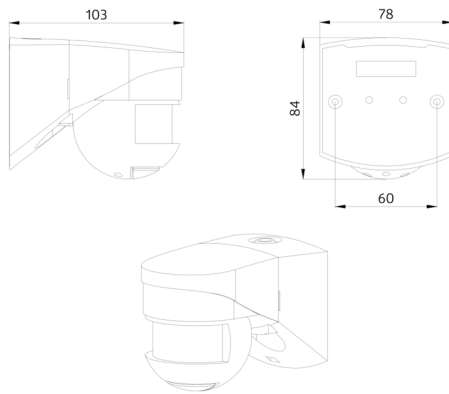

Bestelgegevens

Omschrijving	Kleur	Code
LC-Click-N 200	zwart	91022

Accessoires

Omschrijving	Kleur	Code
Beschermingskorf BSK (Ø 164 x 143 mm)	wit	92467
Overspanningsbegrenzer	wit	10880
Mini-Overspanningsbegrenzer		10882

Technische gegevens

Spanning:	110 – 240 V AC 50 / 60 Hz
Afmetingen:	103 x 78 x 80 mm
Typisch verbruik:	ca. 0.4 W
Detectiebereik:	horizontaal 200° (Plafondmontage) max. 12 m dwars max. 4 m frontaal max. 2 m onderkruipbeveiliging
Reikwijdte:	
Detectiezone voor dwars langs de melder lopen:	250 m ² / 2.5 m montagehoogte
Montagehoogte min./max./aanbevolen:	2 m / 3 m / 2.5 m
Beschermingsgraad/-klasse:	IP54 / Klasse II
Slagvastheid:	IK04
Omgevingstemperatuur:	-25 °C tot +50 °C
Behuizing:	UV- bestendig polycarbonaat
Kleur:	zwart mat, gelijk RAL9005

Productinformatie

Bewegingsmelder met 200° detectiebereik en 180° onderkruipbeveiliging

Beweegbare sensor kop

Detectiebereik kan met afdeklamellen worden verkleind

Schakelen op de nuldoorgang

Eenvoudige montage door steeksokkel

Accessoires

Beschermingskorf BSK (Ø 164 x 143 mm)

Code: 92467

Afmetingen: Ø 164 x 143 mm
Slagvastheid: IK09
Behuizing: gecoate stalen korf

Overspanningsbegrenzer

Code: 10880

Spanning: 230 V AC $\pm 10\%$
Afmetingen: 38 x 12 x 26 mm
Beschermingsgraad/-klasse: IP20 / Klasse II