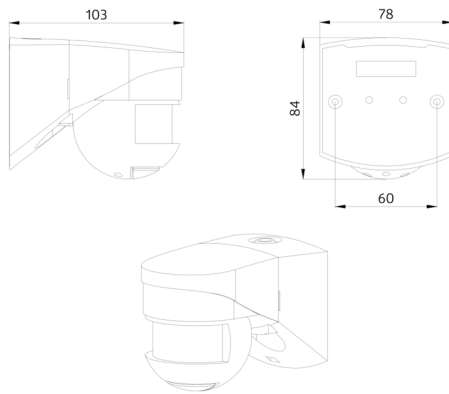

Bestelgegevens

Omschrijving	Kleur	Code
LC-Click-N 140	wit	91001

Accessoires

Omschrijving	Kleur	Code
Beschermingskorf BSK (Ø 164 x 143 mm)	wit	92467
Overspanningsbegrenzer	wit	10880
Mini-Overspanningsbegrenzer		10882

Technische gegevens

Spanning:	110 - 240 V AC 50 / 60 Hz
Afmetingen:	103 x 78 x 80 mm
Typisch verbruik:	ca. 0.4 W
Detectiebereik:	horizontaal 140° (Plafondmontage) max. 12 m dwars max. 4 m frontaal max. 2 m onderkruipbeveiliging
Reikwijdte:	
Detectiezone voor dwars langs de melder lopen:	170 m ² / 2.5 m montagehoogte
Montagehoogte min./max./aanbevolen:	2 m / 3 m / 2.5 m
Beschermingsgraad/-klasse:	IP54 / Klasse II
Slagvastheid:	IK04
Omgevingstemperatuur:	-25 °C tot +50 °C
Behuizing:	UV- bestendig polycarbonaat
Kleur:	wit mat, gelijk RAL9010

Productinformatie

Bewegingsmelder met 140° detectiebereik en 180° onderkruipbeveiliging

Beweegbare sensor kop

Detectiebereik kan met afdeklamellen worden verkleind

Schakelen op de nuldoorgang

Eenvoudige montage door steeksokkel

Accessoires

Beschermingskorf BSK (Ø 164 x 143 mm)

Code: 92467

Afmetingen: Ø 164 x 143 mm
Slagvastheid: IK09
Behuizing: gecoate stalen korf

Overspanningsbegrenzer

Code: 10880

Spanning: 230 V AC $\pm 10\%$
Afmetingen: 38 x 12 x 26 mm
Beschermingsgraad/-klasse: IP20 / Klasse II