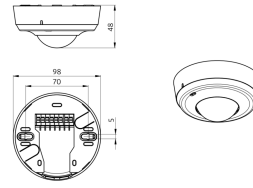

Durée de temporisation: 5 min – 120 min,
Impulsion
d'alarme,
Impulsion

Mesure de la lumière: Évaluation de la
lumière mixte