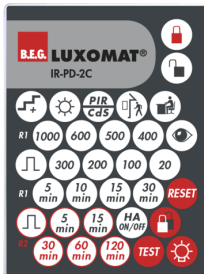

IR-PD-2C
Ref.: 92475

Batterie: 3.0 V Lithium CR2032 (compris dans la livraison)
Dimensions: 80 x 60 x 8 mm
Couleur du matériau: -

IR-PD-Mini
Ref.: 92159

Batterie: 3.0 V Lithium CR2032 (compris dans la livraison)
Dimensions: 57 x 35 x 7 mm
Couleur du matériau: -