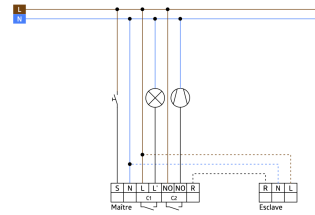

Durée de temporisation: 5 min – 120 min,
Impulsion
d'alarme,
Impulsion

Mesure de la lumière: Évaluation de la
lumière mixte