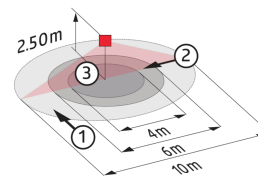

Durée de temporisation: 5 min – 120 min,
Impulsion
d'alarme,
Impulsion

Mesure de la lumière: Évaluation de la
lumière mixte