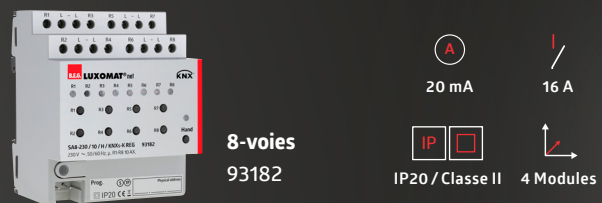

Interface de programmation comme interface de données LAN LAN-IF/KNXsREG

Le serveur de visualisation et serveur-distant pour Système KNX VISTATION-KNX REG

Actionneur de commutation 8 voies à 4 phases communes

SA8-230 / 10 / H / KNXs-K REG

Actionneur de commutation 4 voies et 8 voies avec et sans mesure de courant

SA4-230 / 16 / H / - (EM) KNX REG

SA8-230 / 16 / H / - (EM) KNX REG

Actionneur-variateurs 4-voies pour lampes fluorescentes ou LED / Halogènes