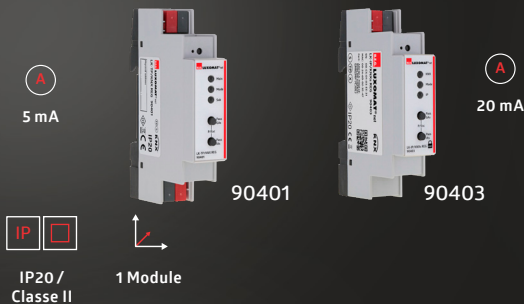

DIM4-230/1-10V/16/H/KNX REG

DIM4-230/UNI/250/H/KNX REG

REGActionneur de stores 4-voies pour volets roulants et stores vénitiens

SBA4-230/10/H/KNX REG

Coupleur de ligne pour la connection de deux segments KNX

LK-TP/KNX REG (Paire Torsadée) LK-IP/KNXsREG (Connecteur IP)

Alimentation 640 mA pour 64 participants KNX

PSN-230/640/30/KNX REG

Supplément de puissance pour faire varier des charges plus fortes

LZ-230/UNI/420 REG