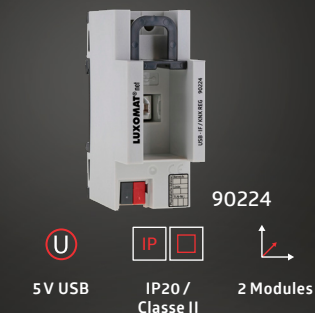

Interface de programmation comme interface de données

USB-IF/KNX REG