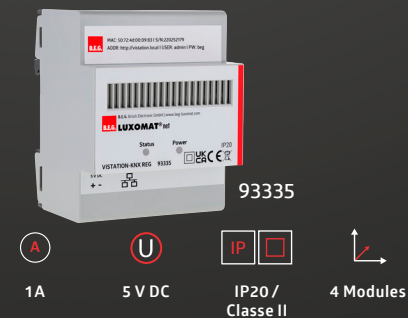

info@begfrance.fr
beg-luxomat.com

SUIVEZ-NOUS :

LFL 51186-1 - 190522

Présentation produit

- Appareils du système KNX
- Interfaces BP-KNX
- Entrées binaires KNX
- Actionneurs de commutation KNX
- Actionneur de variation KNX
- Actionneur de stores KNX
- Passerelles KNX
- Interfaces KNX

Interface de programmation comme interface de données LAN LAN-IF/KNXsREG

Le serveur de visualisation et serveur-distant pour Système KNX VISTATION-KNX REG

Actionneur de commutation 8 voies à 4 phases communes