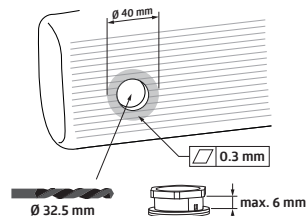

Code	92958	92958	92958	92958
	<b>DE</b> Montage-Anleitung	<b>UK</b> Mounting instructions	<b>FR</b> Instructions de montage	<b>NL</b> Montage instructies

	Sicherheitshinweise	Safety instructions	Consignes de sécurité	Veiligheidsinstructies
	Nach Montage Dichtigkeit prüfen!	Check for leakage after assembly!	Après le montage, vérifiez l'étanchéité!	Controleer na de montage de dichtheid!
	Produktseite im Internet	Product page on the internet	Page produit sur notre site internet	Productpagina op het internet

Code	92958	92958	92958	92958
	<b>DK</b> Monteringsvejledning	<b>ES</b> Instrucciones de montaje	<b>IT</b> Istruzioni di montaggio	<b>PT</b> Instruções de montagem

M32 x 1.5 ↻ 35 mm

	Sikkerhedsforskrift	Avisos de seguridad	Indicazioni di sicurezza	Instruções de segurança
	Kontroller tæthed efter montering!	Después del montaje, compruebe la estanqueidad!	Dopo il montaggio controllare la tenuta stagna!	Verifique se há vazamentos após a montagem!
	Datablad på Internet	Página del producto en Internet	Pagina del prodotto su Internet	Página do produto na Internet