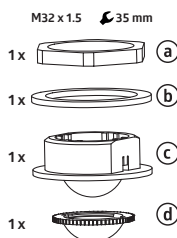

Code	92958	92958	92958	92958
	<b>DE</b> Montage-Anleitung	<b>UK</b> Mounting instructions	<b>FR</b> Instructions de montage	<b>NL</b> Montage instructies

	Sicherheitshinweise	Safety instructions	Consignes de sécurité	Veiligheidsinstructies
	Nach Montage Dichtigkeit prüfen!	Check for leakage after assembly!	Après le montage, vérifiez l'étanchéité!	Controleer na de montage de dichtheid!
	Produktseite im Internet	Product page on the internet	Page produit sur notre site internet	Productpagina op het internet

Code	92958	92958	92958	92958
	<b>DK</b> Monteringsvejledning	<b>ES</b> Instrucciones de montaje	<b>IT</b> Istruzioni di montaggio	<b>PT</b> Instruções de montagem

M32 x 1.5 ↻ 35 mm

	Sikkerhedsforskrift	Avisos de seguridad	Indicazioni di sicurezza	Instruções de segurança
	Kontroller tæthed efter montering!	Después del montaje, compruebe la estanqueidad!	Dopo il montaggio controllare la tenuta stagna!	Verifique se há vazamentos após a montagem!
	Datablad på Internet	Página del producto en Internet	Pagina del prodotto su Internet	Página do produto na Internet

Code	92958	92958	92958
	<b>CZ</b> Montážní návod	<b>PL</b> Instrukcja montażu	<b>HU</b> Összeszerelési útmutató

	Bezpečnostní předpisy	Przygotowanie do montażu	Biztonsági előírások
	Po montáži zkontrolujte těsnost!	Check for leakage after assembly!	A szerelés után ellenőrizze a tömítettségét!
	Stránka produktu na internetu	Po montażu sprawdź szczelność!	Termékoldal az interneten