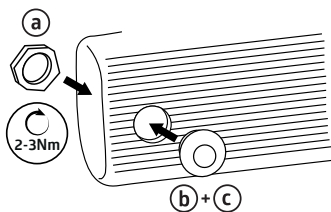

Code	92958	92958	92958	92958
	<b>DE</b> Montage-Anleitung	<b>UK</b> Mounting instructions	<b>FR</b> Instructions de montage	<b>NL</b> Montage instructies

	Sicherheitshinweise	Safety instructions	Consignes de sécurité	Veiligheidsinstructies
	Nach Montage Dichtigkeit prüfen!	Check for leakage after assembly!	Après le montage, vérifiez l'étanchéité!	Controleer na de montage de dichtheid!
	Produktseite im Internet	Product page on the internet	Page produit sur notre site internet	Productpagina op het internet

Code	92958	92958	92958	92958
	<b>DK</b> Monteringsvejledning	<b>ES</b> Instrucciones de montaje	<b>IT</b> Istruzioni di montaggio	<b>PT</b> Instruções de montagem

M32 x 1.5 ↻ 35 mm

	Sikkerhedsforskrift	Avisos de seguridad	Indicazioni di sicurezza	Instruções de segurança
	Kontroller tæthed efter montering!	Después del montaje, compruebe la estanqueidad!	Dopo il montaggio controllare la tenuta stagna!	Verifique se há vazamentos após a montagem!
	Datablad på Internet	Página del producto en Internet	Pagina del prodotto su Internet	Página do produto na Internet