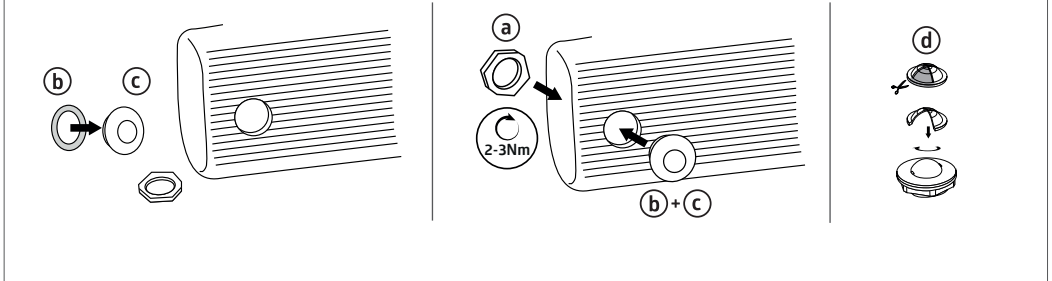

Code	92958	10320313	92958	92958
	SV Monteringsanvisning	FI Asennusohjeet	NO Monteringsveiledning	EN Mounting instructions

	Säkerhetsinstruktioner	Turvallisuusohjeet	Sikkerhetsinstruks	Safety instructions
	Kontrollera efter monteringen om det finns några läckor!	Tarkista asennuksen jälkeen asennuksen tiiveys vuotojen varalta!	Sjekk for lekkasje etter montering!	Check for leakage after assembly!
	Produktsida på internet	Tuotesivu internetissä	Produktside på internett	Product page on the internet

Subject to technical changes ■ 92958M_Abdeckung fuer Sensorkopf PD9_92958_zz_V2 - 190424