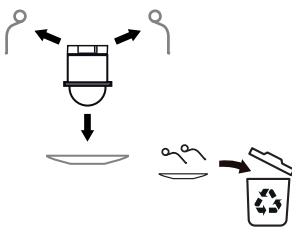

Code	92958	92958	92958	92958
	<b>DE</b> Montage-Anleitung	<b>UK</b> Mounting instructions	<b>FR</b> Instructions de montage	<b>NL</b> Montage instructies

	Sicherheitshinweise	Safety instructions	Consignes de sécurité	Veiligheidsinstructies
	Nach Montage Dichtigkeit prüfen!	Check for leakage after assembly!	Après le montage, vérifiez l'étanchéité!	Controleer na de montage de dichtheid!
	Produktseite im Internet	Product page on the internet	Page produit sur notre site internet	Productpagina op het internet

Code	92958	92958	92958	92958
	<b>DK</b> Monteringsvejledning	<b>ES</b> Instrucciones de montaje	<b>IT</b> Istruzioni di montaggio	<b>PT</b> Instruções de montagem

M32 x 1.5 ↻ 35 mm

	Sikkerhedsforskrift	Avisos de seguridad	Indicazioni di sicurezza	Instruções de segurança
	Kontroller tæthed efter montering!	Después del montaje, compruebe la estanqueidad!	Dopo il montaggio controllare la tenuta stagna!	Verifique se há vazamentos após a montagem!
	Datablad på Internet	Página del producto en Internet	Pagina del prodotto su Internet	Página do produto na Internet

Code	92958	92958	92958
	<b>CZ</b> Montážní návod	<b>PL</b> Instrukcja montażu	<b>HU</b> Összeszerelési útmutató

	Bezpečnostní předpisy	Przygotowanie do montażu	Biztonsági előírások
	Po montáži zkontrolujte těsnost!	Check for leakage after assembly!	A szerelés után ellenőrizze a tömítettségét!
	Stránka produktu na internetu	Po montażu sprawdź szczelność!	Termékoldal az interneten