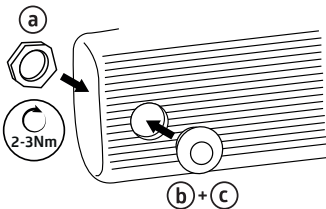

Code	92958	92958	92958
	CZ Montážní návod	PL Instrukcja montażu	HU Összeszerelési útmutató

	Bezpečnostní předpisy	Przygotowanie do montażu	Biztonsági előírások
	Po montáži zkontrolujte těsnost!	Check for leakage after assembly!	A szerelés után ellenőrizze a tömítettségét!
	Stránka produktu na internetu	Po montażu sprawdź szczelność!	Termékoldal az interneten