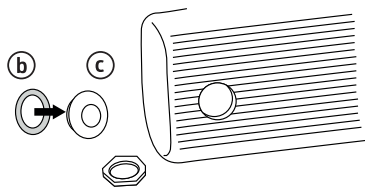

Code	92958	92958	92958	92958
	<b>DE</b> Montage-Anleitung	<b>UK</b> Mounting instructions	<b>FR</b> Instructions de montage	<b>NL</b> Montage instructies

	Sicherheitshinweise	Safety instructions	Consignes de sécurité	Veiligheidsinstructies
	Nach Montage Dichtigkeit prüfen!	Check for leakage after assembly!	Après le montage, vérifiez l'étanchéité!	Controleer na de montage de dichtheid!
	Produktseite im Internet	Product page on the internet	Page produit sur notre site internet	Productpagina op het internet

Code	92958	92958	92958	92958
	<b>DK</b> Monteringsvejledning	<b>ES</b> Instrucciones de montaje	<b>IT</b> Istruzioni di montaggio	<b>PT</b> Instruções de montagem

M32 x 1.5 ↻ 35 mm

	Sikkerhedsforskrift	Avisos de seguridad	Indicazioni di sicurezza	Instruções de segurança
	Kontroller tæthed efter montering!	Después del montaje, compruebe la estanqueidad!	Dopo il montaggio controllare la tenuta stagna!	Verifique se há vazamentos após a montagem!
	Datablad på Internet	Página del producto en Internet	Pagina del prodotto su Internet	Página do produto na Internet

Code	92958	92958	92958
	<b>CZ</b> Montážní návod	<b>PL</b> Instrukcja montażu	<b>HU</b> Összeszerelési útmutató

	Bezpečnostní předpisy	Przygotowanie do montażu	Biztonsági előírások
	Po montáži zkontrolujte těsnost!	Check for leakage after assembly!	A szerelés után ellenőrizze a tömítettségét!
	Stránka produktu na internetu	Po montażu sprawdź szczelność!	Termékoldal az interneten