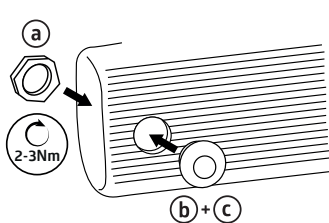

Code	92958	92958	92958	92958
	<b>DE</b> Montage-Anleitung	<b>UK</b> Mounting instructions	<b>FR</b> Instructions de montage	<b>NL</b> Montage instructies

	Sicherheitshinweise	Safety instructions	Consignes de sécurité	Veiligheidsinstructies
	Nach Montage Dichtigkeit prüfen!	Check for leakage after assembly!	Après le montage, vérifiez l'étanchéité!	Controleer na de montage de dichtheid!
	Produktseite im Internet	Product page on the internet	Page produit sur notre site internet	Productpagina op het internet

Code	92958	92958	92958	92958
	<b>DK</b> Monteringsvejledning	<b>ES</b> Instrucciones de montaje	<b>IT</b> Istruzioni di montaggio	<b>PT</b> Instruções de montagem

M32 x 1.5 ↻ 35 mm

	Sikkerhedsforskrift	Avisos de seguridad	Indicazioni di sicurezza	Instruções de segurança
	Kontroller tæthed efter montering!	Después del montaje, compruebe la estanqueidad!	Dopo il montaggio controllare la tenuta stagna!	Verifique se há vazamentos após a montagem!
	Datablad på Internet	Página del producto en Internet	Pagina del prodotto su Internet	Página do produto na Internet