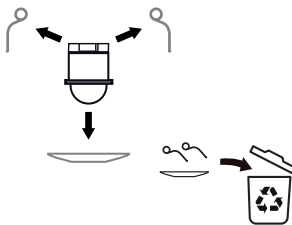

Code	92958	92958	92958	92958
	<b>DE</b> Montage-Anleitung	<b>UK</b> Mounting instructions	<b>FR</b> Instructions de montage	<b>NL</b> Montage instructies

	Sicherheitshinweise	Safety instructions	Consignes de sécurité	Veiligheidsinstructies
	Nach Montage Dichtigkeit prüfen!	Check for leakage after assembly!	Après le montage, vérifiez l'étanchéité!	Controleer na de montage de dichtheid!
	Produktseite im Internet	Product page on the internet	Page produit sur notre site internet	Productpagina op het internet

Code	92958	92958	92958	92958
	<b>DK</b> Monteringsvejledning	<b>ES</b> Instrucciones de montaje	<b>IT</b> Istruzioni di montaggio	<b>PT</b> Instruções de montagem

M32 x 1.5 ↻ 35 mm

	Sikkerhedsforskrift	Avisos de seguridad	Indicazioni di sicurezza	Instruções de segurança
	Kontroller tæthed efter montering!	Después del montaje, compruebe la estanqueidad!	Dopo il montaggio controllare la tenuta stagna!	Verifique se há vazamentos após a montagem!
	Datablad på Internet	Página del producto en Internet	Pagina del prodotto su Internet	Página do produto na Internet