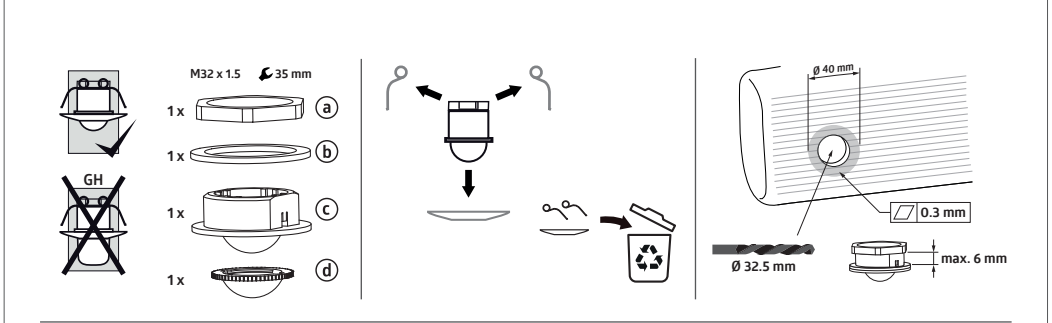

Code	92958	10320313	92958	92958
	SV Monteringsanvisning	FI Asennusohjeet	NO Monteringsveiledning	EN Mounting instructions

	Säkerhetsinstruktioner	Turvallisuusohjeet	Sikkerhetsinstruks	Safety instructions
	Kontrollera efter monteringen om det finns några läckor!	Tarkista asennuksen jälkeen asennuksen tiiveys vuotojen varalta!	Sjekk for lekkasje etter montering!	Check for leakage after assembly!
	Produktsida på internet	Tuotesivu internetissä	Produktside på internett	Product page on the internet

Subject to technical changes ■ 92958M_Abdeckung fuer Sensorkopf PD9_92958_zz_V2 - 190424