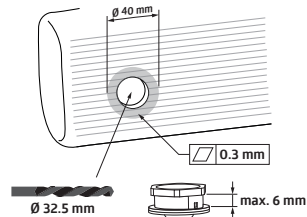

Code	92958	92958	92958	92958
	<b>DE</b> Montage-Anleitung	<b>UK</b> Mounting instructions	<b>FR</b> Instructions de montage	<b>NL</b> Montage instructies

	Sicherheitshinweise	Safety instructions	Consignes de sécurité	Veiligheidsinstructies
	Nach Montage Dichtigkeit prüfen!	Check for leakage after assembly!	Après le montage, vérifiez l'étanchéité!	Controleer na de montage de dichtheid!
	Produktseite im Internet	Product page on the internet	Page produit sur notre site internet	Productpagina op het internet

Code	92958	92958	92958	92958
	<b>DK</b> Monteringsvejledning	<b>ES</b> Instrucciones de montaje	<b>IT</b> Istruzioni di montaggio	<b>PT</b> Instruções de montagem

M32 x 1.5 ↻ 35 mm

	Sikkerhedsforskrift	Avisos de seguridad	Indicazioni di sicurezza	Instruções de segurança
	Kontroller tæthed efter montering!	Después del montaje, compruebe la estanqueidad!	Dopo il montaggio controllare la tenuta stagna!	Verifique se há vazamentos após a montagem!
	Datablad på Internet	Página del producto en Internet	Pagina del prodotto su Internet	Página do produto na Internet