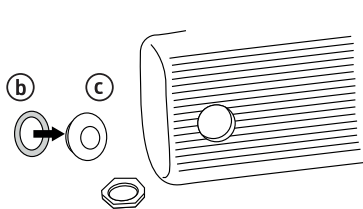

Code	92958	92958	92958	92958
	<b>DE</b> Montage-Anleitung	<b>UK</b> Mounting instructions	<b>FR</b> Instructions de montage	<b>NL</b> Montage instructies

	Sicherheitshinweise	Safety instructions	Consignes de sécurité	Veiligheidsinstructies
	Nach Montage Dichtigkeit prüfen!	Check for leakage after assembly!	Après le montage, vérifiez l'étanchéité!	Controleer na de montage de dichtheid!
	Produktseite im Internet	Product page on the internet	Page produit sur notre site internet	Productpagina op het internet

Code	92958	92958	92958	92958
	<b>DK</b> Monteringsvejledning	<b>ES</b> Instrucciones de montaje	<b>IT</b> Istruzioni di montaggio	<b>PT</b> Instruções de montagem

M32 x 1.5 ↻ 35 mm

	Sikkerhedsforskrift	Avisos de seguridad	Indicazioni di sicurezza	Instruções de segurança
	Kontroller tæthed efter montering!	Después del montaje, compruebe la estanqueidad!	Dopo il montaggio controllare la tenuta stagna!	Verifique se há vazamentos após a montagem!
	Datablad på Internet	Página del producto en Internet	Pagina del prodotto su Internet	Página do produto na Internet