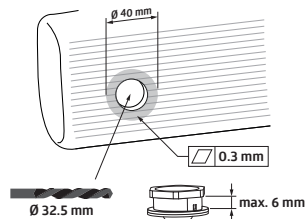

Code	92958	92958	92958	92958
	<b>DE</b> Montage-Anleitung	<b>UK</b> Mounting instructions	<b>FR</b> Instructions de montage	<b>NL</b> Montage instructies

	Sicherheitshinweise	Safety instructions	Consignes de sécurité	Veiligheidsinstructies
	Nach Montage Dichtigkeit prüfen!	Check for leakage after assembly!	Après le montage, vérifiez l'étanchéité!	Controleer na de montage de dichtheid!
	Produktseite im Internet	Product page on the internet	Page produit sur notre site internet	Productpagina op het internet

Code	92958	92958	92958	92958
	<b>DK</b> Monteringsvejledning	<b>ES</b> Instrucciones de montaje	<b>IT</b> Istruzioni di montaggio	<b>PT</b> Instruções de montagem

M32 x 1.5 ↻ 35 mm

	Sikkerhedsforskrift	Avisos de seguridad	Indicazioni di sicurezza	Instruções de segurança
	Kontroller tæthed efter montering!	Después del montaje, compruebe la estanqueidad!	Dopo il montaggio controllare la tenuta stagna!	Verifique se há vazamentos após a montagem!
	Datablad på Internet	Página del producto en Internet	Pagina del prodotto su Internet	Página do produto na Internet

Code	92958	92958	92958
	<b>CZ</b> Montážní návod	<b>PL</b> Instrukcja montażu	<b>HU</b> Összeszerelési útmutató

	Bezpečnostní předpisy	Przygotowanie do montażu	Biztonsági előírások
	Po montáži zkontrolujte těsnost!	Check for leakage after assembly!	A szerelés után ellenőrizze a tömítettségét!
	Stránka produktu na internetu	Po montażu sprawdź szczelność!	Termékoldal az interneten