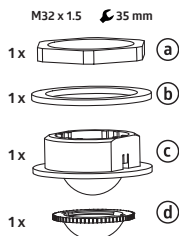

Code	92958	92958	92958	92958
	<b>DE</b> Montage-Anleitung	<b>UK</b> Mounting instructions	<b>FR</b> Instructions de montage	<b>NL</b> Montage instructies

	Sicherheitshinweise	Safety instructions	Consignes de sécurité	Veiligheidsinstructies
	Nach Montage Dichtigkeit prüfen!	Check for leakage after assembly!	Après le montage, vérifiez l'étanchéité!	Controleer na de montage de dichtheid!
	Produktseite im Internet	Product page on the internet	Page produit sur notre site internet	Productpagina op het internet

Code	92958	92958	92958	92958
	<b>DK</b> Monteringsvejledning	<b>ES</b> Instrucciones de montaje	<b>IT</b> Istruzioni di montaggio	<b>PT</b> Instruções de montagem

M32 x 1.5 ↻ 35 mm

	Sikkerhedsforskrift	Avisos de seguridad	Indicazioni di sicurezza	Instruções de segurança
	Kontroller tæthed efter montering!	Después del montaje, compruebe la estanqueidad!	Dopo il montaggio controllare la tenuta stagna!	Verifique se há vazamentos após a montagem!
	Datablad på Internet	Página del producto en Internet	Pagina del prodotto su Internet	Página do produto na Internet