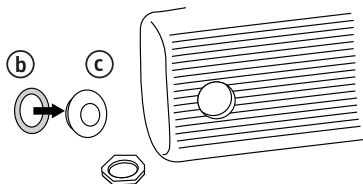

Code	92958	92958	92958	92958
	<b>DE</b> Montage-Anleitung	<b>UK</b> Mounting instructions	<b>FR</b> Instructions de montage	<b>NL</b> Montage instructies

	Sicherheitshinweise	Safety instructions	Consignes de sécurité	Veiligheidsinstructies
	Nach Montage Dichtigkeit prüfen!	Check for leakage after assembly!	Après le montage, vérifiez l'étanchéité!	Controleer na de montage de dichtheid!
	Produktseite im Internet	Product page on the internet	Page produit sur notre site internet	Productpagina op het internet

Code	92958	92958	92958	92958
	<b>DK</b> Monteringsvejledning	<b>ES</b> Instrucciones de montaje	<b>IT</b> Istruzioni di montaggio	<b>PT</b> Instruções de montagem

M32 x 1.5 ↻ 35 mm

	Sikkerhedsforskrift	Avisos de seguridad	Indicazioni di sicurezza	Instruções de segurança
	Kontroller tæthed efter montering!	Después del montaje, compruebe la estanqueidad!	Dopo il montaggio controllare la tenuta stagna!	Verifique se há vazamentos após a montagem!
	Datablad på Internet	Página del producto en Internet	Pagina del prodotto su Internet	Página do produto na Internet