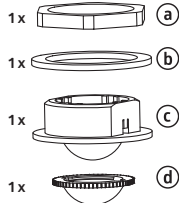

Code	92958	92958	92958	92958
	<b>DE</b> Montage-Anleitung	<b>UK</b> Mounting instructions	<b>FR</b> Instructions de montage	<b>NL</b> Montage instructies

	Sicherheitshinweise	Safety instructions	Consignes de sécurité	Veiligheidsinstructies
	Nach Montage Dichtigkeit prüfen!	Check for leakage after assembly!	Après le montage, vérifiez l'étanchéité!	Controleer na de montage de dichtheid!
	Produktseite im Internet	Product page on the internet	Page produit sur notre site internet	Productpagina op het internet

Code	92958	92958	92958	92958
	<b>DK</b> Monteringsvejledning	<b>ES</b> Instrucciones de montaje	<b>IT</b> Istruzioni di montaggio	<b>PT</b> Instruções de montagem

M32 x 1.5 ↻ 35 mm

	Sikkerhedsforskrift	Avisos de seguridad	Indicazioni di sicurezza	Instruções de segurança
	Kontroller tæthed efter montering!	Después del montaje, compruebe la estanqueidad!	Dopo il montaggio controllare la tenuta stagna!	Verifique se há vazamentos após a montagem!
	Datablad på Internet	Página del producto en Internet	Pagina del prodotto su Internet	Página do produto na Internet