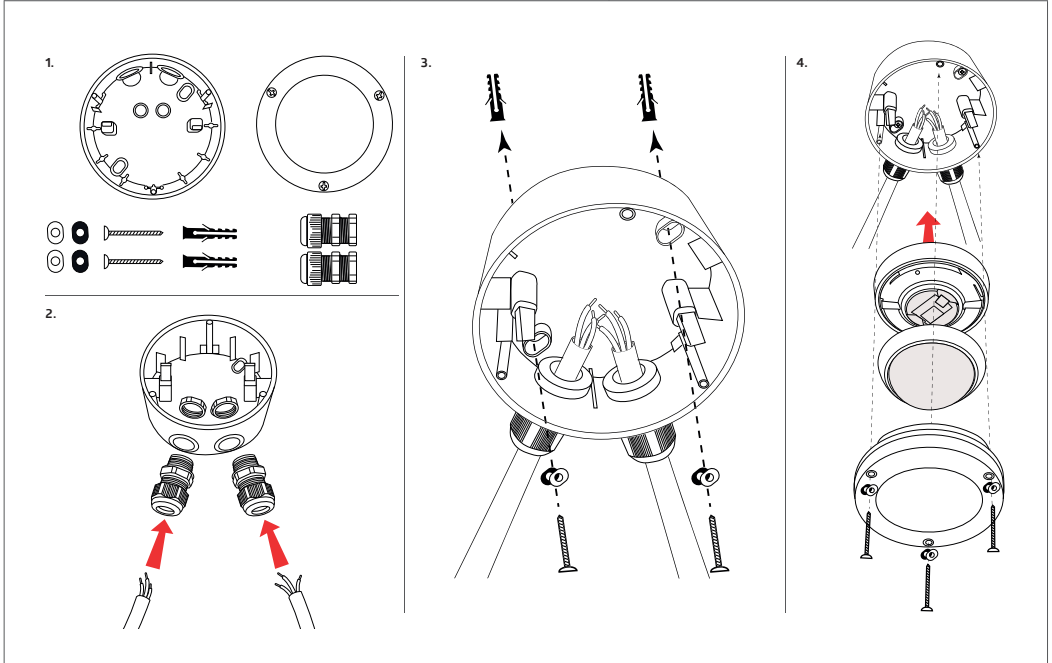

92375	P sokkel IP65 til PD4-P IP20-hvid	Zócalo SU IP65 para PD4-SU IP20- blanco	Attacco AP IP65 per PD4-AP IP20 - bianco	Tomada SM IP65 por PD4-SM IP20 - branco
	<b>Tekniske data</b>	<b>Datos técnicos</b>	<b>Dati tecnici</b>	<b>Dados técnicos</b>
Ø 115 x 70 mm	Mål	Dimensiones	Dimensioni	Dimensões
	Datablad på Internet	Página del producto en Internet	Pagina del prodotto su Internet	Página do produto na Internet

Subject to technical changes ■ 92375M\_Plc\_MAN\_SM socket\_IP65\_92375\_zz\_V1 - 231123

Code	92375	92375	92375
	<b>CZ</b> Montážní návod	<b>PL</b> Instrukcja montażu	<b>HU</b> Összeszerelési útmutató

<b>92375</b>	podstavec SM IP65 pro PD4-SM IP20 - bílá	Adapter SM IP65 do PD4-SM IP20 - biały	Falon kívüli aljzat IP65 - PD4-AP IP20 - fehér
<b>Technická data</b>	<b>Technická data</b>	<b>Specyfikacja techniczna</b>	<b>Technikai adatok</b>
Ø 115 x 70 mm	Rozměry	Wymiary	Méretek
	Datablad på Internet	Página del producto en Internet	Pagina del prodotto su Internet

Code	1300172	2603212	92375	92375
	<b>SV</b> Monteringsanvisning	<b>FI</b> Asennusohjeet	<b>NO</b> Monteringsveiledning	<b>EN</b> Mounting instructions

92375	Förhöjningsram IP65 för PD4-UTP (IP20) - Vit	IP65 pinta-as. kotelo IP20 PD4-AP - valkoinen	IP65-overflatemontert skap IP20 PD4-AP - hvit	SM socket IP65 for PD4-SM IP20 - white
	<b>Teknisk data</b>	<b>Tekniset tiedot</b>	<b>Tekniske data</b>	<b>Technical data</b>
Ø 115 x 70 mm	Mått	Mitat	Dimensjoner	Dimensions
	Produktsida på internet	Tuotesivu internetissä	Produktside på internett	Product page on the internet