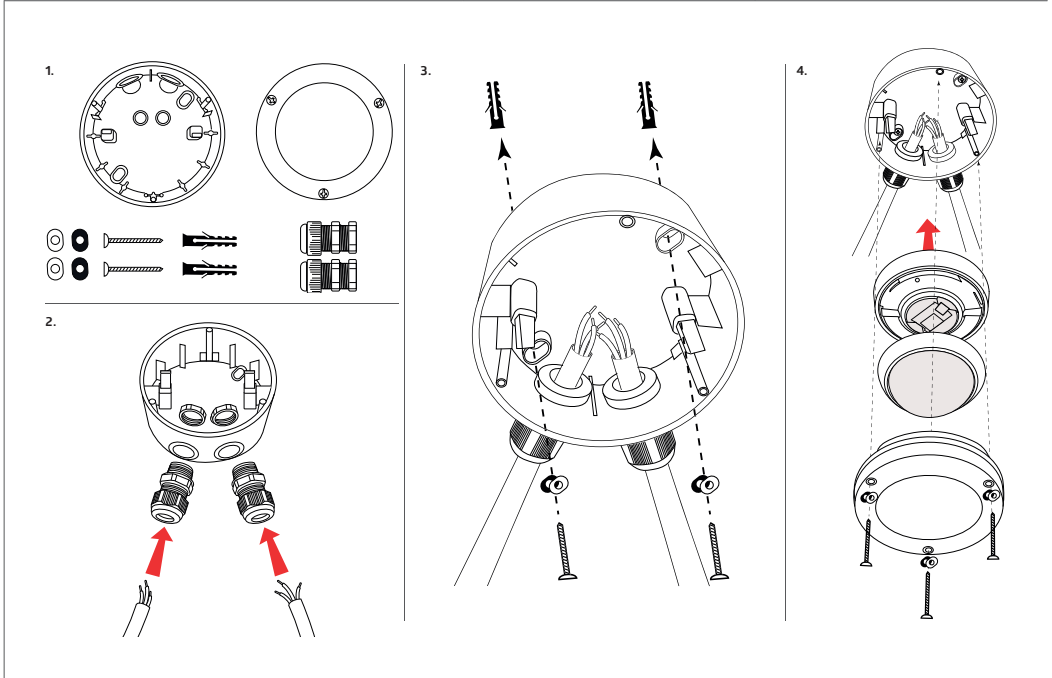

Code	92375	92375	92375	92375
	<b>DE</b> Montage-Anleitung	<b>UK</b> Mounting instructions	<b>FR</b> Instructions de montage	<b>NL</b> Montage instructies

92375	Aufputzdose IP65 für PD4-AP IP20 - weiß	SM socket IP65 for PD4-SM IP20 - white	Socle AP IP65 pour PD4-AP IP20 - blanc	Opbouwsokkel IP65 voor PD4-OB IP20 - wit
	<b>Technische Daten</b>	<b>Technical data</b>	<b>Caractéristiques techniques</b>	<b>Technische gegevens</b>
Ø 115 x 70 mm	Abmessungen	Dimensions	Dimensions	Afmetingen
	Produktseite im Internet	Product page on the internet	Page produit sur notre site internet	Productpagina op het internet

Subject to technical changes ■ 92375M\_Plc\_MAN\_SM socket\_IP65\_92375\_zz\_V1 - 231123

Code	92375	92375	92375	92375
	<b>DK</b> Monteringsvejledning	<b>ES</b> Instrucciones de montaje	<b>IT</b> Istruzioni di montaggio	<b>PT</b> Instruções de montagem

92375	P sokkel IP65 til PD4-P IP20-hvid	Zócalo SU IP65 para PD4-SU IP20- blanco	Attacco AP IP65 per PD4-AP IP20 - bianco	Tomada SM IP65 por PD4-SM IP20 - branco
	<b>Tekniske data</b>	<b>Datos técnicos</b>	<b>Dati tecnici</b>	<b>Dados técnicos</b>
Ø 115 x 70 mm	Mål	Dimensiones	Dimensioni	Dimensões
	Datablad på Internet	Página del producto en Internet	Pagina del prodotto su Internet	Página do produto na Internet

Subject to technical changes ■ 92375M\_Plc\_MAN\_SM socket\_IP65\_92375\_zz\_V1 - 231123

Code	92375	92375	92375
	<b>CZ</b> Montážní návod	<b>PL</b> Instrukcja montażu	<b>HU</b> Összeszerelési útmutató

<b>92375</b>	podstavec SM IP65 pro PD4-SM IP20 - bílá	Adapter SM IP65 do PD4-SM IP20 - biały	Falon kívüli aljzat IP65 - PD4-AP IP20 - fehér
<b>Technická data</b>	<b>Technická data</b>	<b>Specyfikacja techniczna</b>	<b>Technikai adatok</b>
Ø 115 x 70 mm	Rozměry	Wymiary	Méretek
	Datablad på Internet	Página del producto en Internet	Pagina del prodotto su Internet