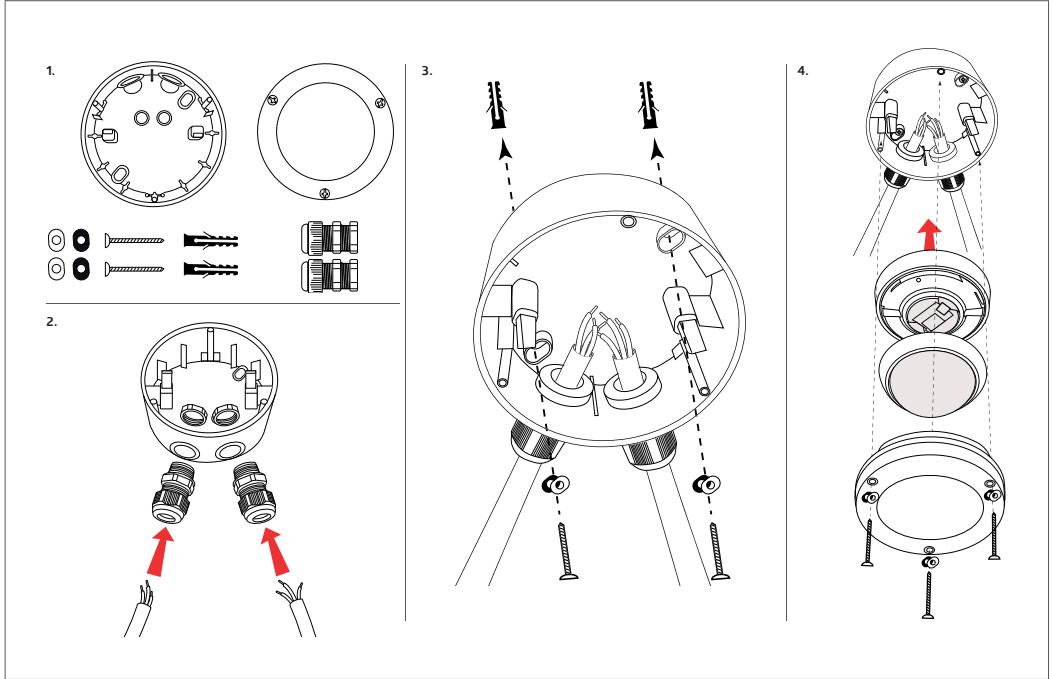

Code	92375	92375	92375	92375
	<b>DE</b> Montage-Anleitung	<b>UK</b> Mounting instructions	<b>FR</b> Instructions de montage	<b>NL</b> Montage instructies

92375	Aufputzdose IP65 für PD4-AP IP20 - weiß	SM socket IP65 for PD4-SM IP20 - white	Socle AP IP65 pour PD4-AP IP20 - blanc	Opbouwsokkel IP65 voor PD4-OB IP20 - wit
	<b>Technische Daten</b>	<b>Technical data</b>	<b>Caractéristiques techniques</b>	<b>Technische gegevens</b>
Ø 115 x 70 mm	Abmessungen	Dimensions	Dimensions	Afmetingen
	Produktseite im Internet	Product page on the internet	Page produit sur notre site internet	Productpagina op het internet

Subject to technical changes ■ 92375M\_Plc\_MAN\_SM socket\_IP65\_92375\_zz\_V1 - 231123

Code	92375	92375	92375	92375
	<b>DK</b> Monteringsvejledning	<b>ES</b> Instrucciones de montaje	<b>IT</b> Istruzioni di montaggio	<b>PT</b> Instruções de montagem

92375	P sokkel IP65 til PD4-P IP20-hvid	Zócalo SU IP65 para PD4-SU IP20- blanco	Attacco AP IP65 per PD4-AP IP20 - bianco	Tomada SM IP65 por PD4-SM IP20 - branco
	<b>Tekniske data</b>	<b>Datos técnicos</b>	<b>Dati tecnici</b>	<b>Dados técnicos</b>
Ø 115 x 70 mm	Mål	Dimensiones	Dimensioni	Dimensões
	Datablad på Internet	Página del producto en Internet	Pagina del prodotto su Internet	Página do produto na Internet

Subject to technical changes ■ 92375M\_Plc\_MAN\_SM socket\_IP65\_92375\_zz\_V1 - 231123

Code	92375	92375	92375
	<b>CZ</b> Montážní návod	<b>PL</b> Instrukcja montażu	<b>HU</b> Összeszerelési útmutató

<b>92375</b>	podstavec SM IP65 pro PD4-SM IP20 - bílá	Adapter SM IP65 do PD4-SM IP20 - biały	Falon kívüli aljzat IP65 - PD4-AP IP20 - fehér
<b>Technická data</b>	<b>Technická data</b>	<b>Specyfikacja techniczna</b>	<b>Technikai adatok</b>
Ø 115 x 70 mm	Rozměry	Wymiary	Méretek
	Datablad på Internet	Página del producto en Internet	Pagina del prodotto su Internet