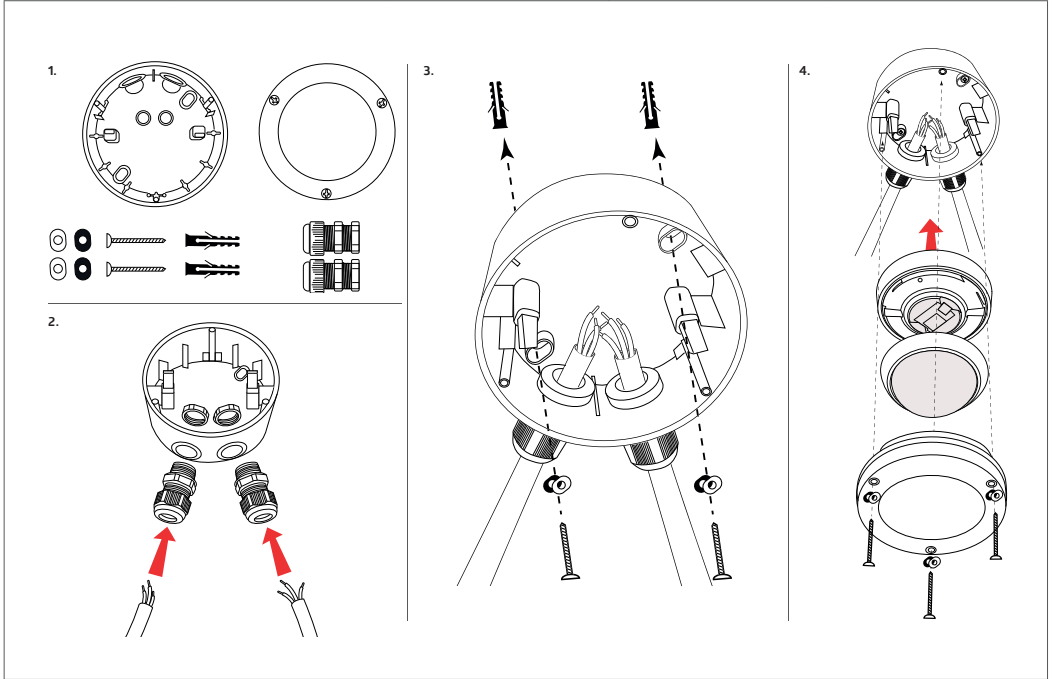

Code	92375	92375	92375	92375
	<b>DE</b> Montage-Anleitung	<b>UK</b> Mounting instructions	<b>FR</b> Instructions de montage	<b>NL</b> Montage instructies

92375	Aufputzdose IP65 für PD4-AP IP20 - weiß	SM socket IP65 for PD4-SM IP20 - white	Socle AP IP65 pour PD4-AP IP20 - blanc	Opbouwsokkel IP65 voor PD4-OB IP20 - wit
	<b>Technische Daten</b>	<b>Technical data</b>	<b>Caractéristiques techniques</b>	<b>Technische gegevens</b>
Ø 115 x 70 mm	Abmessungen	Dimensions	Dimensions	Afmetingen
	Produktseite im Internet	Product page on the internet	Page produit sur notre site internet	Productpagina op het internet

Subject to technical changes ■ 92375M\_Plc\_MAN\_SM socket\_IP65\_92375\_zz\_V1 - 231123

Code	92375	92375	92375	92375
	<b>DK</b> Monteringsvejledning	<b>ES</b> Instrucciones de montaje	<b>IT</b> Istruzioni di montaggio	<b>PT</b> Instruções de montagem

92375	P sokkel IP65 til PD4-P IP20-hvid	Zócalo SU IP65 para PD4-SU IP20- blanco	Attacco AP IP65 per PD4-AP IP20 - bianco	Tomada SM IP65 por PD4-SM IP20 - branco
	<b>Tekniske data</b>	<b>Datos técnicos</b>	<b>Dati tecnici</b>	<b>Dados técnicos</b>
Ø 115 x 70 mm	Mål	Dimensiones	Dimensioni	Dimensões
	Datablad på Internet	Página del producto en Internet	Pagina del prodotto su Internet	Página do produto na Internet

Subject to technical changes ■ 92375M\_Plc\_MAN\_SM socket\_IP65\_92375\_zz\_V1 - 231123

Code	92375	92375	92375
	<b>CZ</b> Montážní návod	<b>PL</b> Instrukcja montażu	<b>HU</b> Összeszerelési útmutató

<b>92375</b>	podstavec SM IP65 pro PD4-SM IP20 - bílá	Adapter SM IP65 do PD4-SM IP20 - biały	Falon kívüli aljzat IP65 - PD4-AP IP20 - fehér
<b>Technická data</b>	<b>Technická data</b>	<b>Specyfikacja techniczna</b>	<b>Technikai adatok</b>
Ø 115 x 70 mm	Rozměry	Wymiary	Méretek
	Datablad på Internet	Página del producto en Internet	Pagina del prodotto su Internet