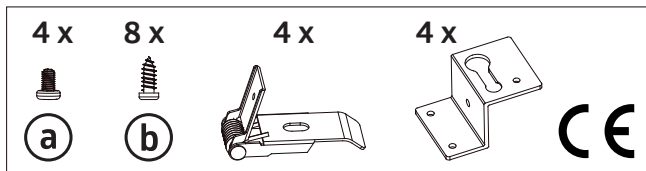

# B.E.G. LUXOMATIC®

93117

Einbaubügel-Set ■ Mounting bracket set  
Jeu d'équerres de montage ■ Montagebeugelset

4

6

5

7