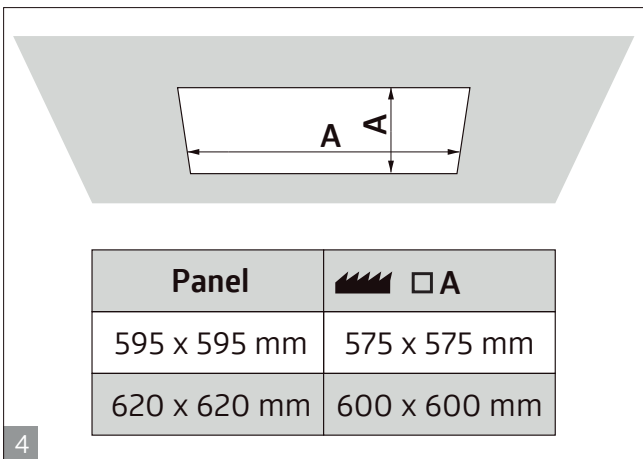

# B.E.G. LUXOMATIC®

93117

Einbaubügel-Set ■ Mounting bracket set  
Jeu d'équerres de montage ■ Montagebeugelset

4

6

5

7