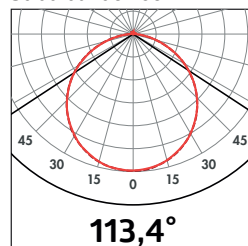

Toepassingsvoorbeelden:

Trappenhuizen, gangen, kelders, garages, opslagruimten en alle binnenlocaties waar een energiebesparende verlichting gewenst is.

PRODUCTINFORMATIE

- Zeer vlakke, ronde led armatuur voor wand- of plafondmontage
- Robuuste en spatwaterdichte kunststof behuizing van polycarbonaat met een hoge brandveiligheidswaarde
- De HF-melder schakelt de verlichting automatisch in bij gedetecteerde beweging.
- (HF-)radartechniek: 5,8 GHz - reageert temperatuurafhankelijk op de kleinste bewegingen
- Via DIP-schakelaars instelbare nalooptijd, inschakeldrempel en gevoeligheid van de sensor
- Energie-efficiënte lamp met een lange levensduur van >40.000 uur
- Breed uitstralend licht door diffuse armatuurafdekking
- Eenvoudige montage met een aparte bevestigingsbeugel
- Beschermingsring tegen vandalisme beschikbaar als accessoire

TECHNISCHE GEGEVENS

1. Spanning: 200 – 240 V AC, 50 Hz
   - Typisch opgenomen vermogen: 25 W
   - Lichtstroom van lamp: 2100 lm
   - Lichtkleur: 4000 K
   - Kleurweergave: > CRI 80
   - Afmetingen: Ø 300 x 48 mm
   - Beschermingsgraad/-klasse: IP20 / II
   - Slagvastheid: IK08 (5,0 Joule)
   - Fotobiologische veiligheid: RG 0
2. **(HF-)radarmelder**
3. Detectiebereik: 360°
   - Bereik: Ø 2-12 m

h (m)	Ø (m)	E (lx)
1,0	3	874
2,0	6,1	219
3,0	9,1	97
4,0	12,2	55
5,0	15,2	35

Straalbundelhoek

PRODUCT EN ACCESSOIRES

Omschrijving	Kleur	Code
AL8-25-300-LEDN-HF	wit	93631
Beschermingsring AL8	wit	93014