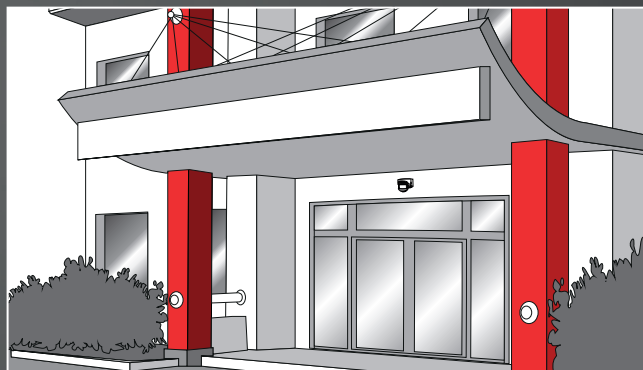

**B.E.G.**

Feel comfortable in your building

**PROMO**

**LC-CLICK-N**

Bewegingsmelders voor  
buiten

- Bewegingsmelder met 200° of 140° detectiebereik en 180° onderkruipbeveiliging
- Beweegbare sensorkop
- Detectiebereik kan met afdeklamellen worden verkleind
- Eenvoudige montage door steeksokkel
- Schakelen op de nuldoorgang

Omschrijving	Kleur	Bestelref.
LC-Click-N <b>200</b>	wit	91002
LC-Click-N <b>200</b>	zwart	91022
LC-Click-N <b>140</b>	wit	91001
LC-Click-N <b>140</b>	zwart	91021

[beg-luxomat.com](http://beg-luxomat.com)