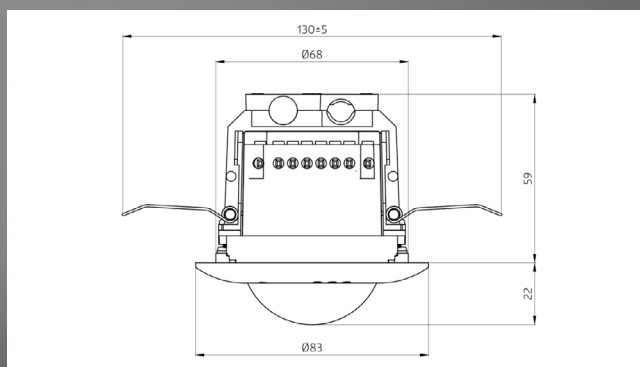

Produits

Désignation	Couleur	N°-Article
PD2N-CAS DALI-2	blanc	93476
PD2N-CAS	blanc	93477

Données techniques

- Alimentation : 230 V~ ±10% 50 Hz
- Dimensions : Ø 83 x 85 mm
- Réglages : Casambi Appli
- Puissance interne : 0.5 W
- Niveau de protection : IP20 / Classe II
- Température ambiante : -5°C à +45°C
- Portée : max. Ø 10 m
- Hauteur de montage min./max./recommandé : 2 m / 5 m / 2.5 m
- Courant de sortie DALI garanti (PD2N-CAS DALI-2) : 80 mA

Dimensions

Schéma de raccordement