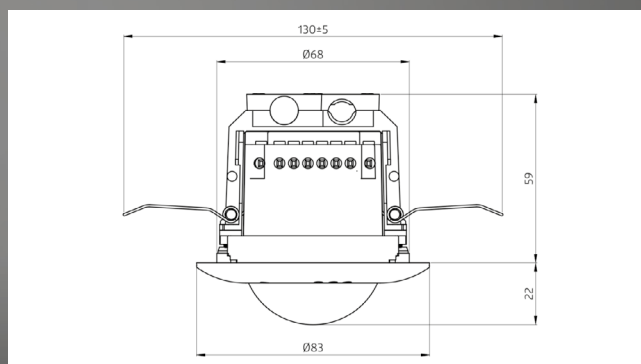

Productos

Descripción	Color	Referencia
PD2N-CAS DALI-2	blanco	93476
PD2N-CAS	blanco	93477

Datos Técnicos

- Tensión de alimentación: 230 V~ ±10% 50 Hz
- Dimensiones: Ø 83 x 85 mm
- Configuración: App Casambi
- Consumo típico: 0.5 W
- Grado de protección/Clase: IP20 / Clase II
- Temperatura ambiental: -5°C a +45°C
- Alcance: máx. Ø 10 m
- Altura de montaje min./máx./recomendada: 2 m / 5 m / 2.5 m
- Salida DALI (PD2N-CAS DALI-2): 80 mA

Dimensiones

Esquema de cableado