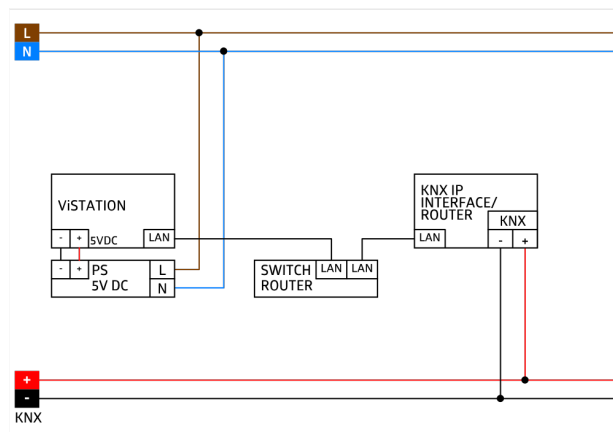

Allgemeines:

PDF-Statusberichte per E-Mail, Sendezyklus einstellbar

Projekt Backup als Datei Download

Automatische Backups auf ViStation

Verbindung zur KNX-Anlage über IP/TP Linienkoppler

Menge der KNX-Linien ist nicht limitiert, Menge der KNX-Geräte ist maßgebend

Kostenlose ViStation Desktop Software als Demo für bis zu 5 KNX-Geräte

Inklusive separat beigelegter 5VDC/2A-Spannungsversorgung für Hutschienenmontage (1TE)

Mehr erfahren unter

<https://www.beg-luxomat.com/loesungen/individuelle-visualisierung-fuer-knx/>