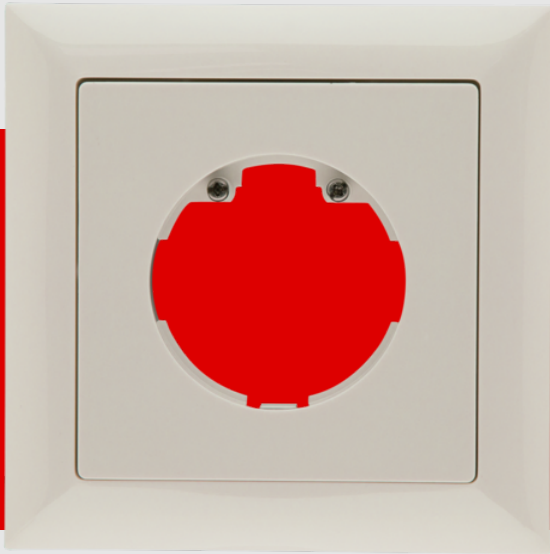

## Rahmen IP20 Indoor 140-L

Art.Nr. 94344 EAN: 4007529943449

- Abmessungen: 88 x 88 mm,  
Innenabmessungen: 63 x 63 mm
- Schutzart/-klasse: IP20 / Klasse II
- Farbe: perlweiß matt, ähnlich RAL1013

### Bestelldaten

| Bezeichnung              | Farbe    | Art.No |
|--------------------------|----------|--------|
| Rahmen IP20 Indoor 140-L | perlweiß | 94344  |

## Technische Daten

|                    |  |
|--------------------|--|
| Abmessungen:       | 88 x 88 mm,<br>Innenabmessungen: 63 x<br>63 mm |
| Schutzart/-klasse: | IP20 / Klasse II                               |
| Farbe:             | perlweiß matt, ähnlich<br>RAL1013              |

## Produktinformationen

Rahmen IP20 für den automatischen Wandschalter Indoor 140-L

Zur Kombination mit einem Sensoreinsatz

Den Sensoreinsatz für den Wandschalter bitte separat bestellen

Bestehend aus Design-Rahmen, Zentralplatte inkl.  
Befestigungsschrauben und zwei Halbmond-Tastflächen.