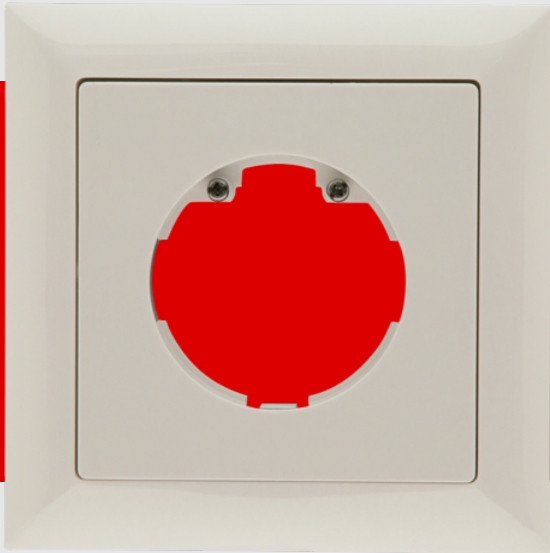

## Rahmen IP20 Indoor 140-L

Art.Nr. 94344 EAN: 4007529943449

- Abmessungen: 88 x 88 mm,  
Innenabmessungen: 63 x 63 mm
- Schutzart/-klasse: IP20 / Klasse II
- Farbe: perlweiß matt, ähnlich RAL1013

### Bestelldaten

Bezeichnung	Farbe	Art.No
Rahmen IP20 Indoor 140-L	perlweiß	94344

## Technische Daten

Abmessungen:	88 x 88 mm, Innenabmessungen: 63 x 63 mm
Schutzart/-klasse:	IP20 / Klasse II
Farbe:	perlweiß matt, ähnlich RAL1013

## Produktinformationen

Rahmen IP20 für den automatischen Wandschalter Indoor 140-L

Zur Kombination mit einem Sensoreinsatz

Den Sensoreinsatz für den Wandschalter bitte separat bestellen

Bestehend aus Design-Rahmen, Zentralplatte inkl. Befestigungsschrauben und zwei Halbmond-Tastflächen.