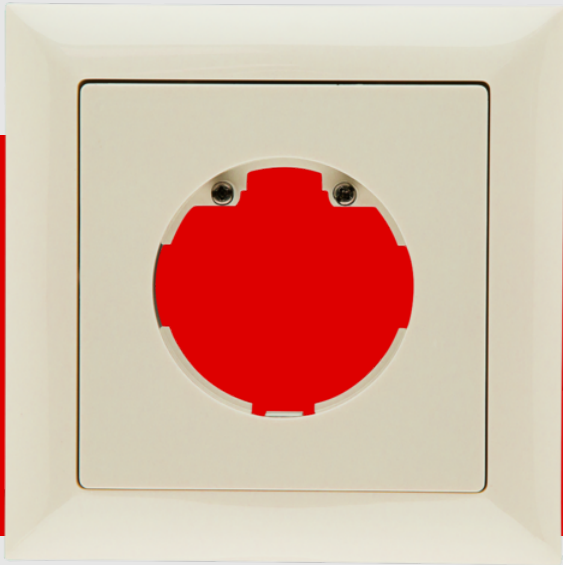

## Rahmen IP20 Indoor 140- L

Art.Nr. 94342 EAN: 4007529943425

- Abmessungen: 88 x 88 mm,  
Innenabmessungen: 63 x 63 mm
- Schutzart/-klasse: IP20 / Klasse II
- Farbe: reinweiß glänzend, ähnlich RAL9010

### Bestelldaten

Bezeichnung	Farbe	Art.No
Rahmen IP20 Indoor 140-L	reinweiß	94342

## Technische Daten

Abmessungen:	88 x 88 mm, Innenabmessungen: 63 x 63 mm
Schutzart/-klasse:	IP20 / Klasse II
Farbe:	reinweiß glänzend, ähnlich RAL9010

## Produktinformationen

Rahmen IP20 für den automatischen Wandschalter Indoor 140-L

Zur Kombination mit einem Sensoreinsatz

Den Sensoreinsatz für den Wandschalter bitte separat bestellen

Bestehend aus Design-Rahmen, Zentralplatte inkl.  
Befestigungsschrauben und zwei Halbmond-Tastflächen.