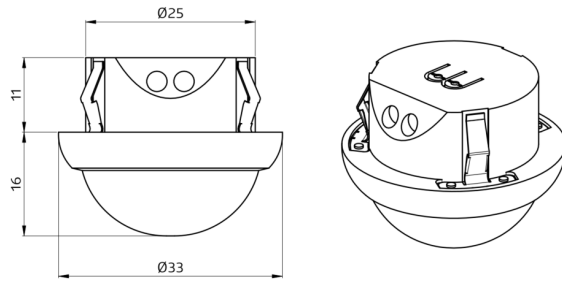

Technische Daten

| | |
|---|--|
| Spannung: | vom DALI-Bus, max. 22.5 V DC |
| Abmessungen: | Ø 33 x 27 mm |
| Parametrierung: | B.E.G. DALI-SYS ROUTER / B.E.G. DALI-SYS PC-Tools |
| Stromaufnahme: | 2 mA |
| Erfassungsbereich: | horizontal 360° (Deckenmontage) max. Ø 10 m quer max. Ø 6 m frontal |
| Reichweite: | max. Ø 4 m sitzende Tätigkeit |
| Überwachte Fläche bei tangentialer Bewegung: | 78 m² / 2.5 m Montagehöhe |
| Montagehöhe min./max./empfohlen: | 2 m / 5 m / 2.5 m |
| Schutzart/-klasse: | IP20 / Klasse II |
| Stoßfestigkeitsgrad: | IK04 |
| Umgebungstemperatur: | -25 °C bis +55 °C |
| Gehäuse: | Polycarbonat, UV- beständig |
| Farbe: | weiß |
| Nachlaufzeit: | 1 s – 120 min |
| Orientierungslicht: | 5 – 100 % / 1 min – 120 min / ∞ |
| Helligkeitssollwert: | 5 – 2500 Lux |

Zubehör

Montageset PICO
Art.No: 93775

Abmessungen: Ø 45 x 50 mm
Schutzart/-klasse: IP20
Gehäuse: Polycarbonat, UV-beständig

Montageset PICO
Art.No: 93778

Abmessungen: Ø 45 x 50 mm
Schutzart/-klasse: IP20
Gehäuse: Polycarbonat, UV-beständig

Montageset PICO
Art.No: 93777

Abmessungen: Ø 45 x 50 mm
Schutzart/-klasse: IP20
Gehäuse: Polycarbonat, UV-beständig

Montageset PICO
Art.No: 93776

Abmessungen: Ø 45 x 50 mm
Schutzart/-klasse: IP20
Gehäuse: Polycarbonat, UV-beständig