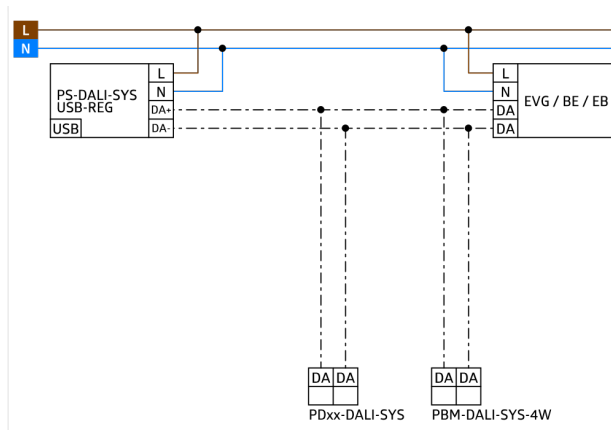

Technische Daten

| | |
|---|--|
| Spannung: | vom DALI-Bus, max. 22.5 V DC |
| Abmessungen: | Ø 33 x 27 mm |
| Parametrierung: | B.E.G. DALI-SYS ROUTER / B.E.G. DALI-SYS PC-Tools |
| Stromaufnahme: | 2 mA |
| Erfassungsbereich: | horizontal 360° (Deckenmontage) max. Ø 10 m quer max. Ø 6 m frontal |
| Reichweite: | max. Ø 4 m sitzende Tätigkeit |
| Überwachte Fläche bei tangentialer Bewegung: | 78 m² / 2.5 m Montagehöhe |
| Montagehöhe min./max./empfohlen: | 2 m / 5 m / 2.5 m |
| Schutzart/-klasse: | IP20 / Klasse II |
| Stoßfestigkeitsgrad: | IK04 |
| Umgebungstemperatur: | -25 °C bis +55 °C |
| Gehäuse: | Polycarbonat, UV- beständig |
| Farbe: | weiß |
| Nachlaufzeit: | 1 s – 120 min |
| Orientierungslicht: | 5 – 100 % / 1 min – 120 min / ∞ |
| Helligkeitssollwert: | 5 – 2500 Lux |

Produktinformationen

Mini DALI-Multisensor mit nur 11 mm Einbautiefe für den Einbau in Leuchten

Versorgungsspannung über DALI-Bus

Nahtlose Integration in das skalierbare B.E.G. LUXOMAT®net DALI-SYS

Master-Slave-Betrieb zur Erweiterung des Erfassungsbereiches

Halbautomatik-, Vollautomatik- oder Dämmerungsschalterbetrieb

Umgebungslichtabhängige Regelung oder Schaltausgang

Guided Light, Soft-Start PLUS, Orientierungslicht PLUS

Werksprogramm für einfache Installationsprüfung

Voller Funktionsumfang ist nur mit Zubehör aus B.E.G. LUXOMAT®net DALI-SYS-Produktsortiment aktivierbar

Einsatzbeispiele:

Eingangsbereiche, kleine Büros, Konferenzräume, Treppenhäuser, Toiletten, Abstell-/Technikräume, Großraumbüros