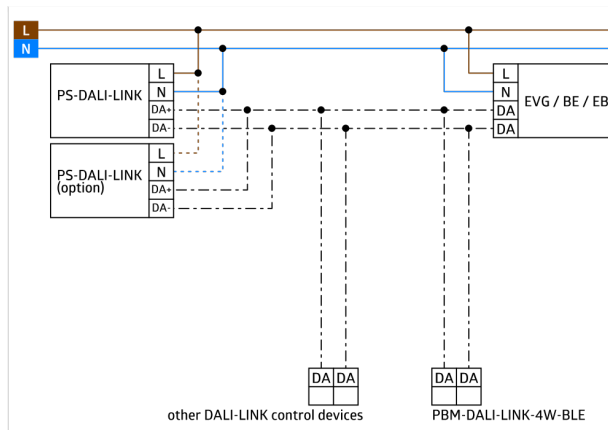

Produktinformationen

Mini DALI-Multisensor mit nur 11 mm Einbautiefe für den Einbau in Leuchten

Versorgungsspannung über DALI-Bus

Nahtlose Integration in das B.E.G. DALI Lichtsteuerungssystem LUXOMAT®net DALI-LINK als modulares Multimaster-Konzept

Master-Slave-Betrieb zur Erweiterung des Erfassungsbereiches

Mischlichtmessung mittels innenliegendem Lichtsensor

Halbautomatik-, Vollautomatik- oder Dämmerungsschalterbetrieb

Umgebungslichtabhängige Regelung oder Schaltausgang

Guided Light, Soft-Start PLUS, Orientierungslicht PLUS

Werksprogramm für einfache Installationsprüfung

Voller Funktionsumfang ist nur mit Zubehör aus B.E.G. LUXOMAT®net DALI-LINK Produktsortiment aktivierbar

Erfassungsbereich kann durch Abdecklamellen eingeschränkt werden

Einsatzbeispiele:

Treppenhäuser, Toiletten, Abstell-/Technikräume, kleine Büros, Großraumbüros, Konferenzräume

Zubehör

Montageset PICO
Art.No: 93775