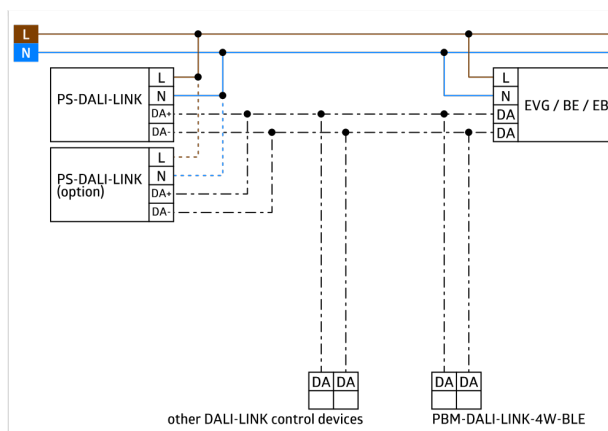

Produktinformationen

Mini DALI-Multisensor mit nur 11 mm Einbautiefe für den Einbau in Leuchten

Versorgungsspannung über DALI-Bus

Nahtlose Integration in das B.E.G. DALI Lichtsteuerungssystem LUXOMAT® net DALI-LINK als modulares Multimaster-Konzept

Master-Slave-Betrieb zur Erweiterung des Erfassungsbereiches

Mischlichtmessung mittels innenliegendem Lichtsensor

Halbautomatik-, Vollautomatik- oder Dämmerungsschalterbetrieb

Umgebungslichtabhängige Regelung oder Schaltausgang

Guided Light, Soft-Start PLUS, Orientierungslicht PLUS

Werksprogramm für einfache Installationsprüfung

Voller Funktionsumfang ist nur mit Zubehör aus B.E.G. LUXOMAT® net DALI-LINK Produktsortiment aktivierbar

Erfassungsbereich kann durch Abdecklamellen eingeschränkt werden

Einsatzbeispiele:

Treppenhäuser, Toiletten, Abstell-/Technikräume, kleine Büros, Großraumbüros, Konferenzräume

Zubehör

Montageset PICO

Art.No: 93775