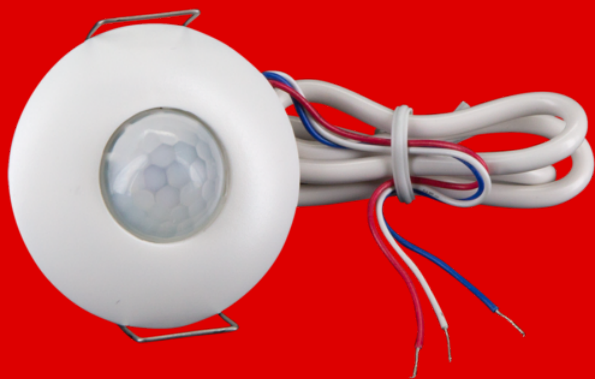

## PD9-SH-24V

Art.Nr. 93211 EAN: 4007529932115

- Spannung: 24 V DC
- Abmessungen: Ø 45 x 28 mm
- Erfassungsbereich: horizontal 360° (Deckenmontage)

## Technische Daten

Spannung:	24 V DC
Abmessungen:	Ø 45 x 28 mm
Erfassungsbereich:	horizontal 360° (Deckenmontage) max. Ø 10 m quer max. Ø 6 m
Reichweite:	frontal max. Ø 4 m sitzende Tätigkeit
Überwachte Fläche bei tangentialer Bewegung:	78 m <sup>2</sup> / 2.5 m Montagehöhe
Montagehöhe min./max./empfohlen:	2 m / 5 m / 2.5 m
Schutzart/-klasse:	IP20 / Klasse II
Stoßfestigkeitsgrad:	IK03
Umgebungstemperatur:	-5 °C bis +45 °C
Gehäuse:	Polycarbonat, UV-beständig
Farbe:	weiß, ähnlich RAL9010
Kabellänge:	350 mm
Anschlüsse und Kabel:	false
Schaltleistung:	24V DC / 0.5mA