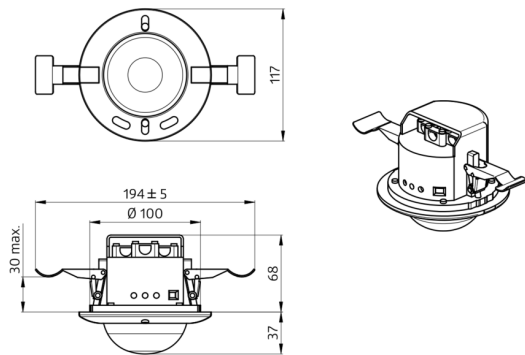

Technische Daten

Spannung:	110 - 240 V AC 50 / 60 Hz
Abmessungen:	DE= Ø 117 x 100 mm
Typische Leistungsaufnahme:	ca. 2.2 W
Erfassungsbereich:	horizontal 360° (Deckenmontage) max. Ø 24 m quer max. Ø 8 m frontal max. Ø 6.4 m sitzende Tätigkeit
Reichweite:	
Überwachte Fläche bei tangentialer Bewegung:	450 m ² / 2.5 m Montagehöhe
Montagehöhe min./max./empfohlen:	2 m / 10 m / 2.5 m
Schutzart/-klasse:	DE= IP20 / Klasse II
Stoßfestigkeitsgrad:	IK04
Umgebungstemperatur:	-25 °C bis +50 °C
Gehäuse:	Polycarbonat, UV-beständig
Farbe:	weiß matt, ähnlich RAL9010

Orientierungslichtfunktion

Halbautomatik-, Vollautomatik- oder Dämmerungsschalterbetrieb

Einsatzbeispiele:

Großraumbüros, Konferenzräume, Klassenräume/Seminarräume

Zubehör

BLE-IR-Adapter
Art.No: 93067

Abmessungen: 40 x 55 x 103 mm
Farbe: schwarz
Frequenz: 2.4 GHz ISM-Band, GFSK 0.2 dBm + 5.3 dBi = 5.5 dBm

IR-PD4-TRIO-DALI
Art.No: 92104

Batterie: 3.0 V Lithium CR2032 (inklusive)
Abmessungen: 80 x 60 x 8 mm
Farbe: -

Ballschutzkorb BSK (Ø 200 x 90 mm)
Art.No: 92199

Abmessungen: Ø 200 x 90 mm
Stoßfestigkeitsgrad: IK09
Gehäuse: beschichteter Stahlkorb

Ballschutzkorb BSK (Ø 164 x 143 mm)
Art.No: 92467

Abmessungen: Ø 164 x 143 mm
Stoßfestigkeitsgrad: IK09
Gehäuse: beschichteter Stahlkorb

Sockel IP54 PD4-TRIO-AP
Art.No: 92386

Schutzart/-klasse: IP54
Gehäuse: Polycarbonat, UV-beständig
Farbe: weiß