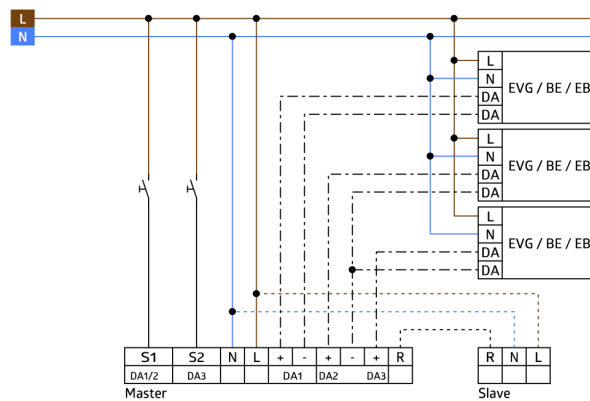

Ansteuerung von bis zu 25 digitalen Dimm-EVG und Steuermodulen als Gruppe je DALI-Schnittstelle 1 und 2 und bis zu 10 bei DALI-Schnittstelle 3

Zwei unabhängige, bewegliche Lichtfühler

Ein gemeinsamer Erfassungsbereich

Umschalten zwischen DALI und DSI mittels Fernbedienung möglich

Ausführung als Master-Gerät

Erweiterung des Erfassungsbereiches mit Slave-Geräten möglich

Manuelles Schalten und Dimmen über Taster möglich

Weitere Funktionen über optionale Fernbedienung einstellbar

Orientierungslichtfunktion

Halbautomatik-, Vollautomatik- oder Dämmerungsschalterbetrieb

Einsatzbeispiele:

Großraumbüros, Konferenzräume, Klassenräume/Seminarräume

Zubehör

BLE-IR-Adapter
Art.No: 93067

Abmessungen: 40 x 55 x 103 mm
Farbe: schwarz
Frequenz: 2.4 GHz ISM-Band, GFSK 0.2 dBm + 5.3 dBi = 5.5 dBm