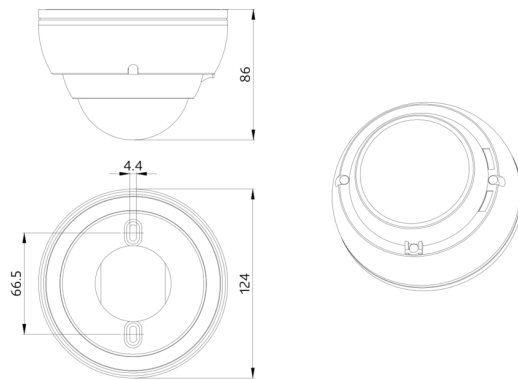

Technische Daten

Spannung:	110 – 240 V AC 50 / 60 Hz
Abmessungen:	AP= Ø 124 x 85 mm
Typische Leistungsaufnahme:	ca. 2.2 W
Erfassungsbereich:	horizontal 360° (Deckenmontage) max. Ø 24 m quer max. Ø 8 m frontal max. Ø 6.4 m sitzende Tätigkeit
Reichweite:	
Überwachte Fläche bei tangentialer Bewegung:	450 m² / 2.5 m Montagehöhe
Montagehöhe min./max./empfohlen:	2 m / 10 m / 2.5 m
Schutzart/-klasse:	AP= IP20 / Klasse II
Stoßfestigkeitsgrad:	IK04
Umgebungstemperatur:	-25 °C bis +50 °C
Gehäuse:	Polycarbonat, UV-beständig
Farbe:	weiß matt, ähnlich RAL9010
Kanal 1 und Kanal 2 (Lichtsteuerung)	
DALI-Ausgang:	bis zu 25 DALI / DSI-EVG je Kanal
Orientierungslicht:	10 – 30 % / OFF / 1 min – 60 min / ∞
Function:	Kanal 3 (Lichtsteuerung)
Schaltleistung:	bis zu 10 DALI / DSI-EVG
Kanal 1 bis Kanal 3	
Nachlaufzeit:	1 min – 60 min
Helligkeitssollwert:	40 – 1200 Lux
Lichtmessung:	Mischlichtmessung

Großraumbüros, Konferenzräume, Klassenräume/Seminarräume

Zubehör

BLE-IR-Adapter
Art.No: 93067

Abmessungen: 40 x 55 x 103 mm
Farbe: schwarz
Frequenz: 2.4 GHz ISM-Band, GFSK 0.2 dBm + 5.3 dBi = 5.5 dBm

IR-PD4-TRIO-DALI
Art.No: 92104

Batterie: 3.0 V Lithium CR2032 (inklusive)
Abmessungen: 80 x 60 x 8 mm
Farbe: -

Ballenschutzkorb BSK (Ø 200 x 90 mm)

Art.No: 92199

Abmessungen: Ø 200 x 90 mm
Stoßfestigkeitsgrad: IK09
Gehäuse: beschichteter Stahlkorb

Ballenschutzkorb BSK (Ø 164 x 143 mm)
Art.No: 92467

Abmessungen: Ø 164 x 143 mm
Stoßfestigkeitsgrad: IK09
Gehäuse: beschichteter Stahlkorb

Socket IP54 PD4-TRIO-AP
Art.No: 92386

Schutzart/-klasse: IP54
Gehäuse: Polycarbonat, UV-beständig
Farbe: weiß