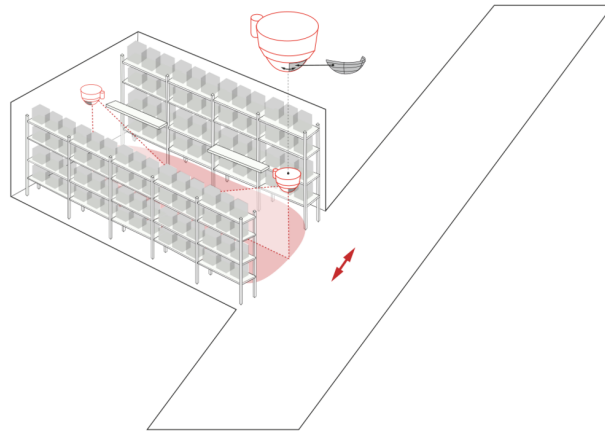

Produktinformationen

Casambi-fähiger Präsenzmelder zur Aufputzmontage in großen Höhen

Separate und leistungsstarke Lokalisierungs-LED für eine schnelle und sichere Inbetriebnahme

Externer, mechanisch auf eine Montagehöhe zwischen 5 und 16 m einstellbarer Teleskop-Lichtfühler für eine anwendungsgerechte Lichtmessung

Mischlichtmessung mittels außenliegendem Lichtsensor

Anpassung des Reflexionsfaktors und Eingabe der Beleuchtungsstärke für die Anzeige der tatsächlichen Beleuchtungsstärke in der App

Erweiterung des Erfassungsbereiches mit weiteren B.E.G.-Casambi-Geräten möglich

Individuelle Empfindlichkeitsanpassung pro PIR-Sensor

Erfassungsbereich kann durch Abdecklamellen eingeschränkt werden

Für die Ausrichtung des Melders sind Markierungen vorhanden

Bei Verwendung in Hochregallagern ist darauf zu achten, dass jeweils in den Kopfbereichen der Regalgänge Melder verbaut werden, welche durch Blinds oder montage-technische Anordnung nur Bewegung in dem gewünschten Regalbereich erfassen.

Manuelles Schalten und Dimmen über Taster möglich

Funktionen über Casambi-App einstellbar

Einsatzbeispiele:

Hochregallager, Sporthallen/Lagerhallen

Zubehör

Wandhalterung PD4-AP

Art.No: 92441

Abmessungen: 130 x 100 x 53 mm
Gehäuse: Polycarbonat, UV-beständig
Farbe: weiß