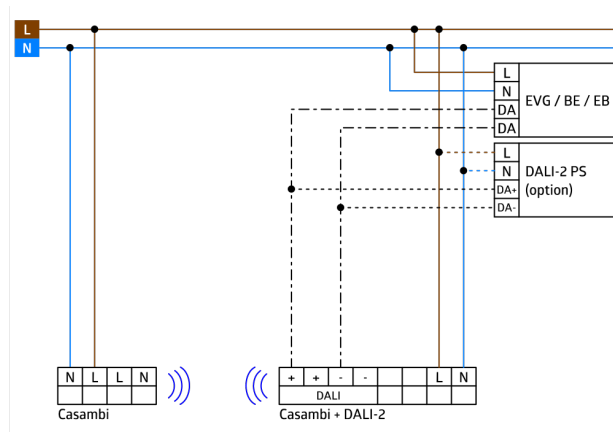

Produktinformationen

Casambi-fähiger Präsenzmelder zur Aufputzmontage in großen Höhen

Separate und leistungsstarke Lokalisierungs-LED für eine schnelle und sichere Inbetriebnahme

Externer, mechanisch auf eine Montagehöhe zwischen 5 und 16 m einstellbarer Teleskop-Lichtfühler für eine anwendungsgerechte Lichtmessung

Mischlichtmessung mittels außenliegendem Lichtsensor

Anpassung des Reflexionsfaktors und Eingabe der Beleuchtungsstärke für die Anzeige der tatsächlichen Beleuchtungsstärke in der App

Erweiterung des Erfassungsbereiches mit weiteren B.E.G.-Casambi-Geräten möglich

Individuelle Empfindlichkeitsanpassung pro PIR-Sensor

Erfassungsbereich kann durch Abdecklamellen eingeschränkt werden

Für die Ausrichtung des Melders sind Markierungen vorhanden

Bei Verwendung in Hochregallagern ist darauf zu achten, dass jeweils in den Kopfbereichen der Regalgänge Melder verbaut werden, welche durch Blinds oder montage-technische Anordnung nur Bewegung in dem gewünschten Regalbereich erfassen.

Manuelles Schalten und Dimmen über Taster möglich

Funktionen über Casambi-App einstellbar

Einsatzbeispiele:

Hochregallager, Sporthallen/Lagerhallen

Zubehör

Wandhalterung PD4-AP

Art.No: 92441

Abmessungen: 130 x 100 x 53 mm
Gehäuse: Polycarbonat, UV-beständig
Farbe: weiß