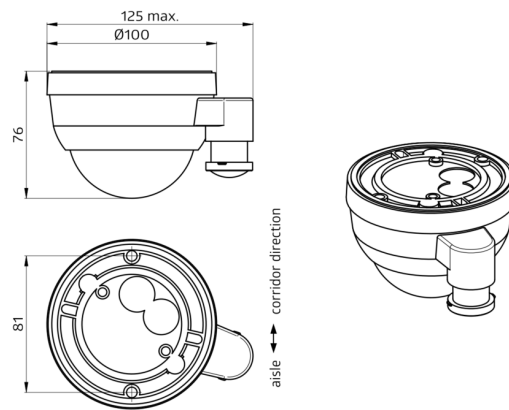

Zubehör

Bezeichnung	Farbe	Art.No
Wandhalterung PD4-AP	weiß	92441

Technische Daten

Spannung:	230 V AC ±10% 50 Hz
Abmessungen:	Ø 101 x 76 mm
Parametrierung:	Casambi-App
Typische Leistungsaufnahme:	0.4 W
Erfassungsbereich:	horizontal 360° oval (Deckenmontage)
Reichweite:	30 m x 19 m
Überwachte Fläche bei tangentialer Bewegung:	440 m² / 14 m Montagehöhe
Montagehöhe min./max./empfohlen:	5 m / 16 m / 14 m
Schutzart/-klasse:	IP54 / Klasse II
Stoßfestigkeitsgrad:	IK04
Umgebungstemperatur:	-5 °C bis +45 °C
Gehäuse:	Polycarbonat, UV-beständig
Farbe:	weiß matt, ähnlich RAL9010
Kanal 1 (Lichtsteuerung)	
Nachlaufzeit:	1 s – 60 min
Helligkeitssollwert:	1 – 4000 Lux
Lichtmessung:	Mischlichtmessung

Produktinformationen

Casambi-fähiger Präsenzmelder zur Aufputzmontage in großen Höhen

Separate und leistungsstarke Lokalisierungs-LED für eine schnelle und sichere Inbetriebnahme

Externer, mechanisch auf eine Montagehöhe zwischen 5 und 16 m einstellbarer Teleskop-Lichtfühler für eine anwendungsgerechte Lichtmessung

Individuelle Empfindlichkeitsanpassung pro PIR-Sensor

Erfassungsbereich kann durch Abdecklamellen eingeschränkt werden

Für die Ausrichtung des Melders sind Markierungen vorhanden

Bei Verwendung in Hochregallagern ist darauf zu achten, dass jeweils in den Kopfbereichen der Regalgänge Melder verbaut werden, welche durch Blinds oder montage-technische Anordnung nur Bewegung in dem gewünschten Regalbereich erfassen.

Manuelles Schalten und Dimmen über Taster möglich

Funktionen über Casambi-App einstellbar

Einsatzbeispiele:

Hochregallager, Sporthallen/Lagerhallen

Zubehör

Wandhalterung PD4-AP

Art.No: 92441

Abmessungen: 130 x 100 x 53 mm
Gehäuse: Polycarbonat, UV-beständig
Farbe: weiß