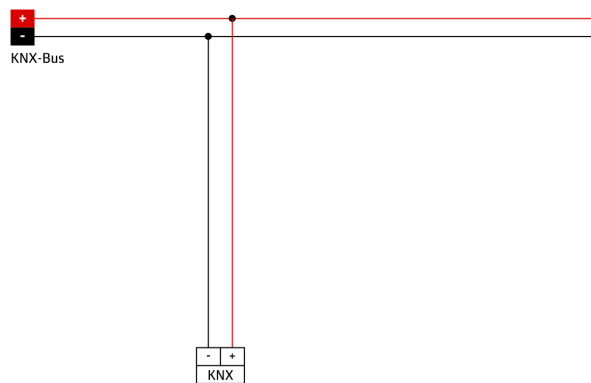

Variable Sicherheitspause nach einem Abschalten der Leuchten

Einsatzbeispiele:

Büros, Sitzungsräume, Schulen, Kindergärten, Krankenhäuser

Zubehör

BLE-IR-Adapter
Art.No: 93067

Abmessungen: 40 x 55 x 103 mm
Farbe: schwarz
Frequenz: 2.4 GHz ISM-Band, GFSK 0.2 dBm + 5.3 dBi = 5.5 dBm