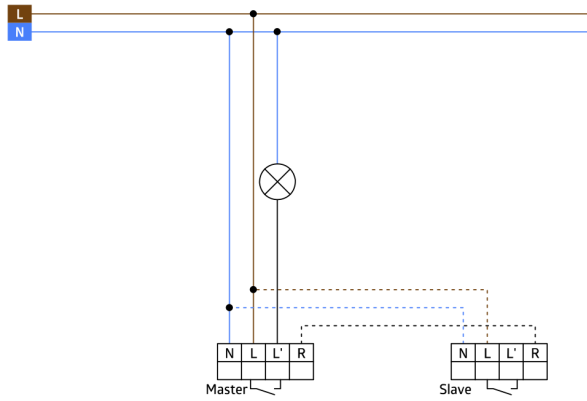

Produktinformationen

Wandpräsenzmelder mit integriertem Taster

Ein Kanal zum Schalten von Licht (wahlweise Haupt- oder Orientierungslicht)

Integriertes Downlight mit Orientierungs- und Nachtlichtfunktion

Verfügbar mit Rahmen (Maß Innenabdeckung 60 x 60 mm) oder ohne Rahmen zur Kombination mit Abdeckrahmen (Maß Innenabdeckung 50 x 50 mm) in 4 verschiedenen Farben

Rahmen für Art.-Nr. 94325 müssen separat bestellt werden, verfügbar in verschiedenen Farben

In Verbindung mit Zentralplatten einsetzbar in gängige Rahmensysteme verschiedener Hersteller

B.E.G.-Abdeckrahmen und Zentralplatten zur Kombination mit anderen Rahmensystemen verfügbar

Einsatzbeispiele:

Flure/Korridore, Eingangsbereiche, Treppenhäuser, Toiletten, Abstell-/Technikräume

Zubehör

RC-Loeschglied
Art.No: 10880

Spannung: 230 V AC ±10%
Abmessungen: 38 x 12 x 26 mm
Schutzart/-klasse: IP20 / Klasse II