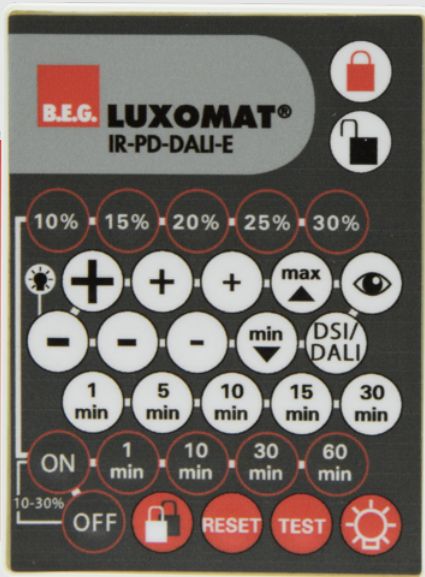

B.E.G.

LUXOMAT®

IR-PD-DALI-E

Art.Nr. 92122 EAN: 4007529921225

- Batterie: 3.0 V Lithium CR2032 (inklusive)
- Abmessungen: 80 x 60 x 8 mm
- Farbe: -

Bestelldaten

Bezeichnung	Farbe	Art.No
IR-PD-DALI-E	-	92122

Technische Daten

Batterie:	3.0 V Lithium CR2032 (inklusive)
Abmessungen:	80 x 60 x 8 mm
Farbe:	-
Sendereichweite:	bewölkt/dunkel: max. 5 bis 6 m sonnig: max. 2 bis 3 m

Produktinformationen

Infrarot-Fernbedienung zum komfortablen Einstellen oder Ändern der Parameter

Inklusive Wandhalterung

Einfache Programmierung der Präsenzmelder PD2-M-DALI/DSI, PD4-MDALI/DSI /-K, PD9-M-DALI/DSI /-GH und PD4-M-DUO-DALI/DSI

Die Funktionen der Fernbedienung werden bei dem jeweiligen Gerät beschrieben