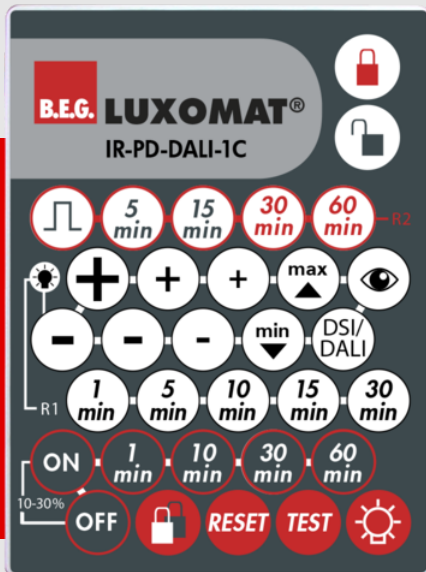

**B.E.G.****LUXOMAT®**

## IR-PD-DALI-1C

Art.Nr. 92116 EAN: 4007529921164

- Batterie: 3.0 V Lithium CR2032 (inklusive)
- Abmessungen: 80 x 60 x 8 mm
- Farbe: -

### Bestelldaten

Bezeichnung	Farbe	Art.No
IR-PD-DALI-1C	-	92116

## Technische Daten

Batterie:	3.0 V Lithium CR2032 (inklusive)
Abmessungen:	80 x 60 x 8 mm
Farbe:	-
Sendereichweite:	<b>bewölkt/dunkel:</b> max. 5 bis 6 m <b>sonnig:</b> max. 2 bis 3 m