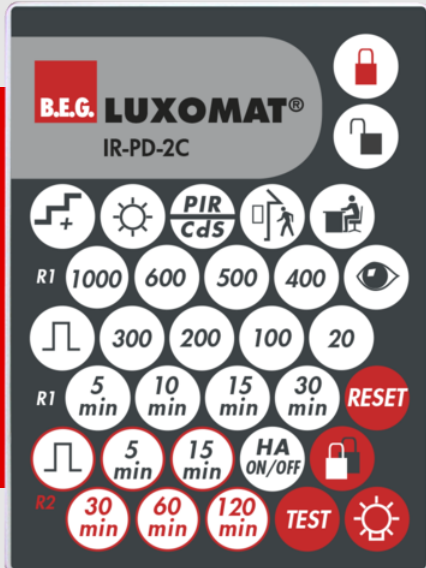

B.E.G.**LUXOMAT®**

IR-PD-2C

Art.Nr. 92475 EAN: 4007529924752

- Batterie: 3.0 V Lithium CR2032 (inklusive)
- Abmessungen: 80 x 60 x 8 mm
- Farbe: -

Bestelldaten

Bezeichnung	Farbe	Art.No
IR-PD-2C	-	92475

Technische Daten

Batterie:	3.0 V Lithium CR2032 (inklusive)
Abmessungen:	80 x 60 x 8 mm
Farbe:	-
Sendereichweite:	bewölkt/dunkel: max. 5 bis 6 m sonnig: max. 2 bis 3 m

Produktinformationen

Infrarot-Fernbedienung zum komfortablen Einstellen oder Ändern der Parameter

Inklusive Wandhalterung

Geeignet für die Masterversionen folgender Präsenzmelder:
PD1N-M-2C, PD2-M-2C, PD4-M-2C, PD4-M-2C-K, PD9-M-2C und
Indoor 180-M-2C

Die Funktionen der Fernbedienung werden bei dem jeweiligen Gerät beschrieben