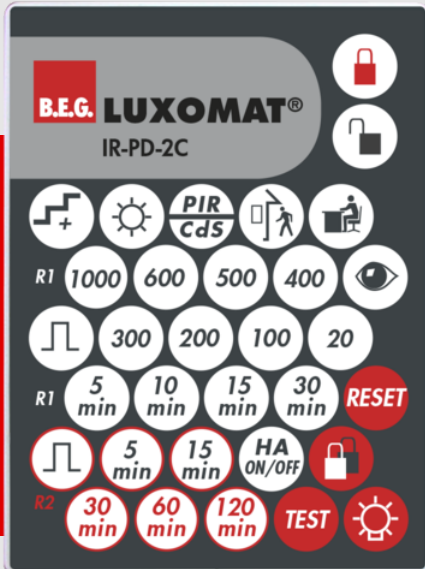

B.E.G.

LUXOMAT®

IR-PD-2C

Art.Nr. 92475 EAN: 4007529924752

- Batterie: 3.0 V Lithium CR2032 (inklusive)
- Abmessungen: 80 x 60 x 8 mm
- Farbe: -

Bestelldaten

Bezeichnung	Farbe	Art.No
IR-PD-2C	-	92475

Technische Daten

Batterie:	3.0 V Lithium CR2032 (inklusive)
Abmessungen:	80 x 60 x 8 mm
Farbe:	-
Sendereichweite:	bewölkt/dunkel: max. 5 bis 6 m sonnig: max. 2 bis 3 m

Produktinformationen

Infrarot-Fernbedienung zum komfortablen Einstellen oder Ändern der Parameter

Inklusive Wandhalterung

Geeignet für die Masterversionen folgender Präsenzmelder:
PD1N-M-2C, PD2-M-2C, PD4-M-2C, PD4-M-2C-K, PD9-M-2C und
Indoor 180-M-2C

Die Funktionen der Fernbedienung werden bei dem jeweiligen
Gerät beschrieben

Passend für: 92136, 92140, 92143, 92148, 92150, 92154, 92155,
92164, 92165, 92255, 92305, 92306, 92440, 92443, 92661, 92976,
...