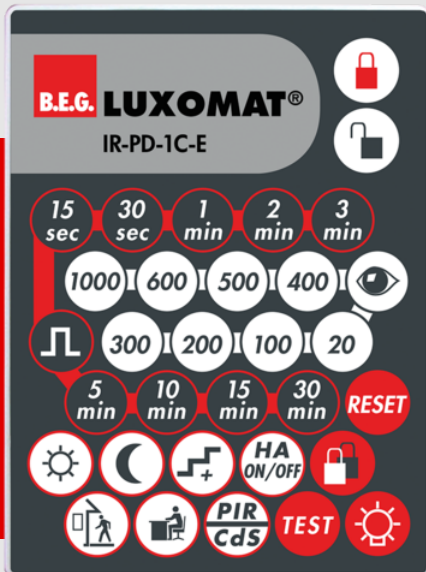

B.E.G.**LUXOMAT®**

IR-PD-1C-E

Art.Nr. 92077 EAN: 4007529920778

- Batterie: 3.0 V Lithium CR2032 (inklusive)
- Abmessungen: 80 x 60 x 8 mm
- Farbe: -

Bestelldaten

Bezeichnung	Farbe	Art.No
IR-PD-1C-E	-	92077

Technische Daten

Batterie:	3.0 V Lithium CR2032 (inklusive)
Abmessungen:	80 x 60 x 8 mm
Farbe:	-
Sendereichweite:	bewölkt/dunkel: max. 5 bis 6 m sonnig: max. 2 bis 3 m

Produktinformationen

Infrarot-Fernbedienung zum komfortablen Einstellen oder Ändern der Parameter