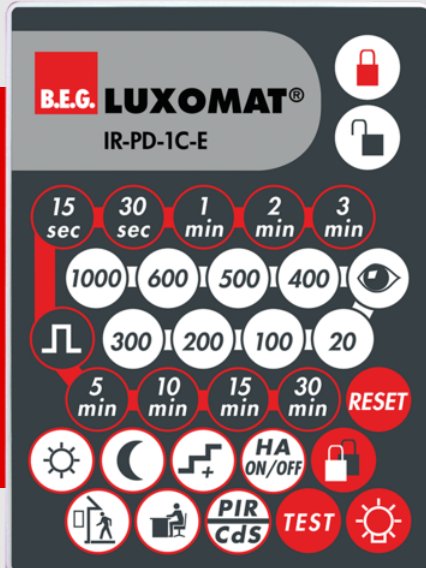

B.E.G.**LUXOMAT®**

IR-PD-1C-E

Art.Nr. 92077 EAN: 4007529920778

- Batterie: 3.0 V Lithium CR2032 (inklusive)
- Abmessungen: 80 x 60 x 8 mm
- Farbe: -

Bestelldaten

Bezeichnung	Farbe	Art.No
IR-PD-1C-E	-	92077

Technische Daten

Batterie:	3.0 V Lithium CR2032 (inklusive)
Abmessungen:	80 x 60 x 8 mm
Farbe:	-
Sendereichweite:	bewölkt/dunkel: max. 5 bis 6 m sonnig: max. 2 bis 3 m

Produktinformationen

Infrarot-Fernbedienung zum komfortablen Einstellen oder Ändern der Parameter