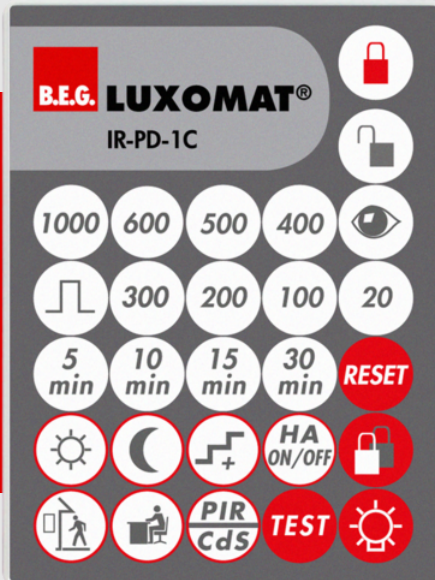

B.E.G.**LUXOMAT®**

IR-PD-1C

Art.Nr. 92520 EAN: 4007529925209

- Batterie: 3.0 V Lithium CR2032 (inklusive)
- Abmessungen: 80 x 60 x 8 mm
- Farbe: -

Bestelldaten

Bezeichnung	Farbe	Art.No
IR-PD-1C	-	92520

Technische Daten

Batterie:	3.0 V Lithium CR2032 (inklusive)
Abmessungen:	80 x 60 x 8 mm
Farbe:	-
Sendereichweite:	bewölkt/dunkel: max. 5 bis 6 m sonnig: max. 2 bis 3 m

Produktinformationen

Infrarot-Fernbedienung zum komfortablen Einstellen oder Ändern der Parameter

Inklusive Wandhalterung

Geeignet für die Master-Versionen folgender Präsenzmelder und Feuchtraumleuchten: PD2-M-1C, PD4-M- 1C/2C -DS -K -PS -TRIO-K-3P, PD9-M-1C, PD11-M-1C und AL60-LEDN-PD9M

Die Funktionen der Fernbedienung werden bei dem jeweiligen Gerät beschrieben