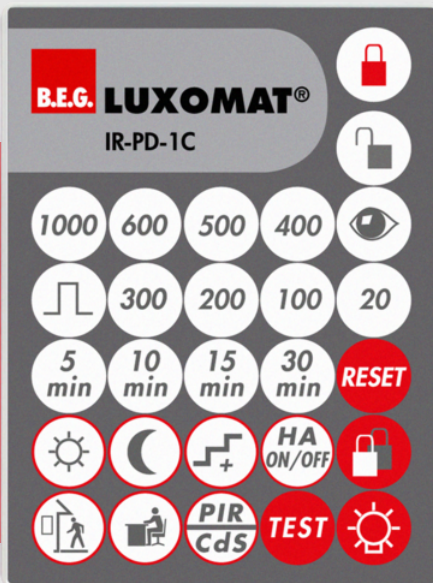

B.E.G.

LUXOMAT®

IR-PD-1C

Art.Nr. 92520 EAN: 4007529925209

- Batterie: 3.0 V Lithium CR2032 (inklusive)
- Abmessungen: 80 x 60 x 8 mm
- Farbe: -

Bestelldaten

Bezeichnung	Farbe	Art.No
IR-PD-1C	-	92520

Technische Daten

Batterie:	3.0 V Lithium CR2032 (inklusive)
Abmessungen:	80 x 60 x 8 mm
Farbe:	-
Sendereichweite:	bewölkt/dunkel: max. 5 bis 6 m sonnig: max. 2 bis 3 m

Produktinformationen

Infrarot-Fernbedienung zum komfortablen Einstellen oder Ändern der Parameter

Inklusive Wandhalterung

Geeignet für die Master-Versionen folgender Präsenzmelder und Feuchtraumleuchten: PD2-M-1C, PD4-M- 1C/2C -DS -K -PS -TRIO-K-3P, PD9-M-1C, PD11-M-1C und AL60-LEDN-PD9M

Die Funktionen der Fernbedienung werden bei dem jeweiligen Gerät beschrieben