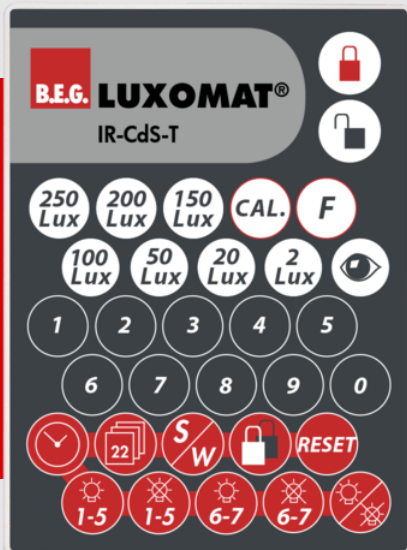

B.E.G.**LUXOMAT®**

IR-CdS-T

Art.Nr. 92368 EAN: 4007529923687

- Batterie: 3.0 V Lithium CR2032 (inklusive)
- Abmessungen: 80 x 60 x 8 mm
- Farbe: -

Bestelldaten

Bezeichnung	Farbe	Art.No
IR-CdS-T	-	92368

Technische Daten

Batterie:	3.0 V Lithium CR2032 (inklusive)
Abmessungen:	80 x 60 x 8 mm
Farbe:	-
Sendereichweite:	bewölkt/dunkel: max. 5 bis 6 m sonnig: max. 2 bis 3 m

Produktinformationen

Infrarot-Fernbedienung zum komfortablen Einstellen oder Ändern der Parameter