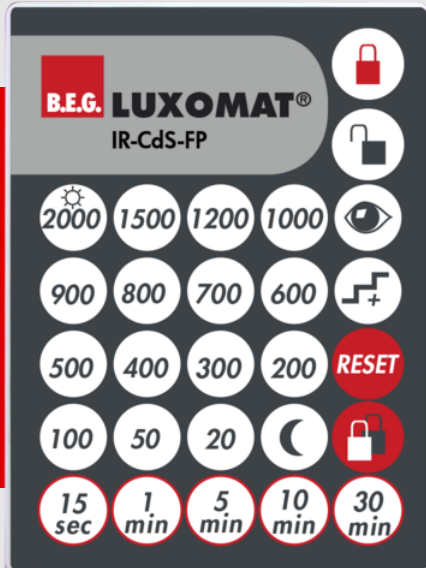

B.E.G.

LUXOMAT®

IR-CdS-FP

Art.Nr. 92396 EAN: 4007529923960

- Batterie: 3.0 V Lithium CR2032 (inklusive)
- Abmessungen: 80 x 60 x 8 mm
- Farbe: -

Bestelldaten

Bezeichnung	Farbe	Art.No
IR-CdS-FP	-	92396

Technische Daten

Batterie:	3.0 V Lithium CR2032 (inklusive)
Abmessungen:	80 x 60 x 8 mm
Farbe:	-
Sendereichweite:	bewölkt/dunkel: max. 5 bis 6 m sonnig: max. 2 bis 3 m

Produktinformationen

Infrarot-Fernbedienung zum komfortablen Einstellen oder Ändern der Parameter