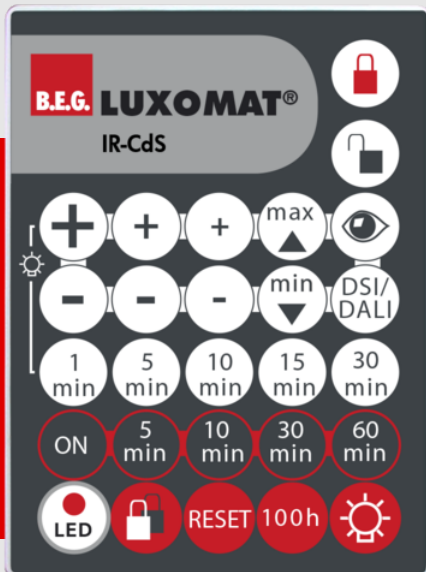

B.E.G.**LUXOMAT®**

IR-CdS

Art.Nr. 92577 EAN: 4007529925773

- Batterie: 3.0 V Lithium CR2032 (inklusive)
- Abmessungen: 80 x 60 x 8 mm
- Farbe: -

Bestelldaten

Bezeichnung	Farbe	Art.No
IR-CdS	-	92577

Technische Daten

Batterie:	3.0 V Lithium CR2032 (inklusive)
Abmessungen:	80 x 60 x 8 mm
Farbe:	-
Sendereichweite:	bewölkt/dunkel: max. 5 bis 6 m sonnig: max. 2 bis 3 m

Produktinformationen

Infrarot-Fernbedienung zum komfortablen Einstellen oder Ändern der Parameter

Inklusive Wandhalterung

Einfache Programmierung des Dämmerungsschalters CdS-DALI/DSI.

Die Funktionen der Fernbedienung werden bei dem jeweiligen Gerät beschrieben

Passend für: 92589, ...