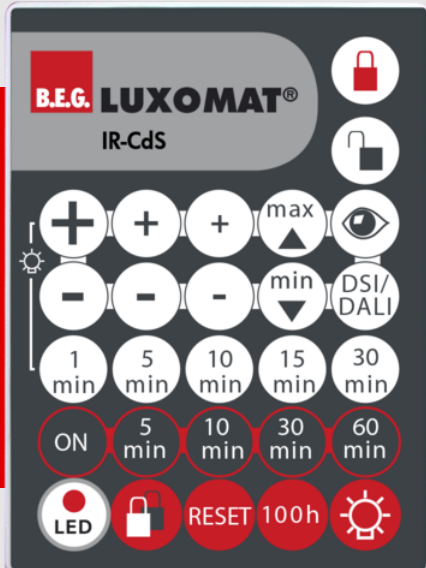

B.E.G.**LUXOMAT®**

IR-CdS

Art.Nr. 92577 EAN: 4007529925773

- Batterie: 3.0 V Lithium CR2032 (inklusive)
- Abmessungen: 80 x 60 x 8 mm
- Farbe: -

Bestelldaten

Bezeichnung	Farbe	Art.No
IR-CdS	-	92577

Technische Daten

Batterie:	3.0 V Lithium CR2032 (inklusive)
Abmessungen:	80 x 60 x 8 mm
Farbe:	-
Sendereichweite:	bewölkt/dunkel: max. 5 bis 6 m sonnig: max. 2 bis 3 m

Produktinformationen

Infrarot-Fernbedienung zum komfortablen Einstellen oder Ändern der Parameter

Inklusive Wandhalterung

Einfache Programmierung des Dämmerungsschalters CdS-DALI/DSI.

Die Funktionen der Fernbedienung werden bei dem jeweiligen Gerät beschrieben

Passend für: 92589, ...