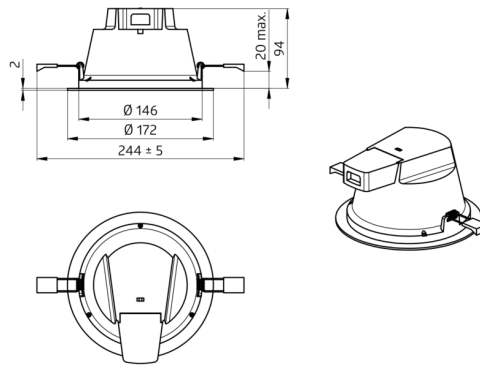

DL12-18-172-LED-3C

Art.Nr. 93168 EAN: 4007529931682

- Spannung: 200 – 240 V AC 50 / 60 Hz
- Abmessungen: Ø 172 x 97 mm
- Lichtfarbe: 3000 / 4000 / 5700 K

Bestelldaten

Bezeichnung	Farbe	Art.No
DL12-18-172-LED-3C	weiß	93168

Technische Daten

Spannung:	200 – 240 V AC 50 / 60 Hz
Abmessungen:	Ø 172 x 97 mm
Lichtfarbe:	3000 / 4000 / 5700 K
Lichtstrom/-stärke:	1800 / 2000 / 2200 lm
Effizienz:	100 / 111 / 122 lm/W
Photobiologische Sicherheit:	RG 0
Farbwiedergabe:	CRI 83 / TM30: 81
Bemessungslebensdauer:	50000 h (L80/B50), 45000 h (L80/B10)
Typische Leistungsaufnahme:	18 W / PF 0.95
Schutzart/-klasse:	IP20 / Klasse II
Umgebungstemperatur:	-15 °C bis +35 °C
Gehäuse:	Kunststoff Optik: Aluminium-Reflektor mit Fasetten
Farbe:	weiß

Produktinformationen

LED-Downlight zum Deckeneinbau

Robustes Kunststoffgehäuse mit integriertem Betriebsgerät

Aluminiumreflektor mit Fasetten für eine gute Entblendung

Sehr flacher, weißer Abdeckring

Unterseitig spritzwassergeschützt (IP54), oberseitiges Gehäuse IP20

Einfache Montage und elektrischer Anschluss

h (m)	Ø (m)	E (lx)
1.0	3	954
2.0	6.1	238
3.0	9.1	106
4.0	12.2	60
5.0	15.2	38