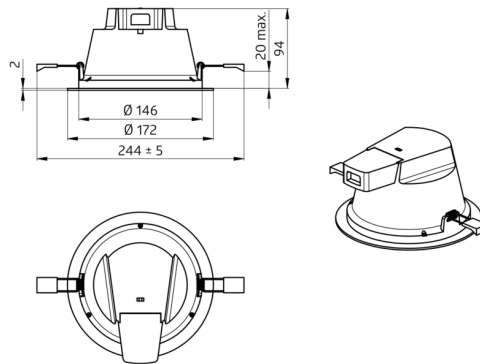

DL12-18-172-LED-3C

Art.Nr. 93168 EAN: 4007529931682

- Spannung: 200 – 240 V AC 50 / 60 Hz
- Abmessungen: Ø 172 x 97 mm
- Lichtfarbe: 3000 / 4000 / 5700 K

Bestelldaten

Bezeichnung	Farbe	Art.No
DL12-18-172-LED-3C	weiß	93168

Technische Daten

Spannung:	200 – 240 V AC 50 / 60 Hz
Abmessungen:	Ø 172 x 97 mm
Lichtfarbe:	3000 / 4000 / 5700 K
Lichtstrom/-stärke:	1800 / 2000 / 2200 lm
Effizienz:	100 / 111 / 122 lm/W
Photobiologische Sicherheit:	RG 0
Farbwiedergabe:	CRI 83 / TM30: 81
Bemessungslebensdauer:	50000 h (L80/B50), 45000 h (L80/B10)
Typische Leistungsaufnahme:	18 W / PF 0.95
Schutzart/-klasse:	IP20 / Klasse II
Umgebungstemperatur:	-15 °C bis +35 °C
Gehäuse:	Kunststoff Optik: Aluminium-Reflektor mit Fasetten
Farbe:	weiß

Produktinformationen

LED-Downlight zum Deckeneinbau

Robustes Kunststoffgehäuse mit integriertem Betriebsgerät

Aluminiumreflektor mit Fasetten für eine gute Entblendung

Sehr flacher, weißer Abdeckring

Unterseitig spritzwassergeschützt (IP54), oberseitiges Gehäuse IP20

Einfache Montage und elektrischer Anschluss

h (m)	Ø (m)	E (lx)
1.0	3	954
2.0	6.1	238
3.0	9.1	106
4.0	12.2	60
5.0	15.2	38