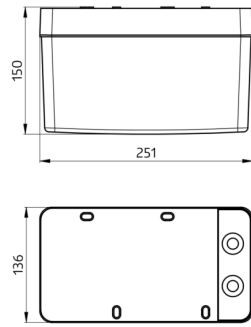

## Technische Daten

Spannung:	230 V AC +/- 10%% 50 Hz
Abmessungen:	250 x 150 x 135 mm
Visibility range:	21
Betriebsart:	Dauerschaltung, Bereitschaftsschaltung
Lichtstrom/-stärke:	LED-Platine 12 x 0.5 W Lichtfarbe: 6500 K Tageslichtweiß
Schutzart/-klasse:	IP54 / Klasse II
Umgebungstemperatur:	0 °C bis +35 °C
Gehäuse:	Polycarbonat
Farbe:	weiß
<b>Einzelbatterieleuchte</b>	
Akku:	NiMH 3.6 V 4000 mAh
Nennbetriebsdauer:	3 h
Function:	<b>Überwachung</b>
Lokale Überwachung:	automatischer Selbsttest
Zentrale Überwachung:	Dali-Bus B.E.G.-DALI- SYS (optional)

## Zubehör

**IR-Adapter für Smartphones**  
Art.No: 92726

Abmessungen: 47 x 19 x 10 mm  
Schutzart/-klasse: IP20  
Umgebungstemperatur: -20 °C bis +40 °C

**BLE-IR-Adapter**  
Art.No: 93067

Abmessungen: 40 x 55 x 103 mm  
Farbe: schwarz  
Frequenz: 2.4 GHz ISM-Band, GFSK 0.2 dBm + 5.3 dBi = 5.5 dBm