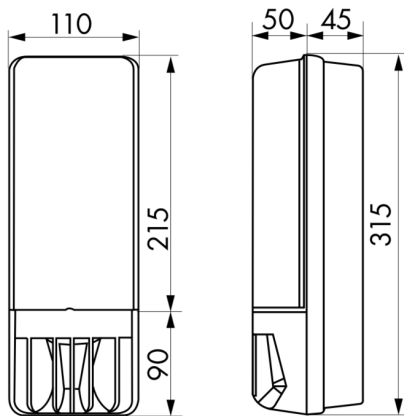

AL1 130

Art.Nr. 91400 EAN: 4007529914005

- Spannung: 230 V AC +/- 10% 50 / 60 Hz
- Abmessungen: 95 x 110 x 315 mm
- Leuchtmittel: max. 60 W mit Fassung E 27

Bestelldaten

Bezeichnung	Farbe	Art.No
AL1 130	weiß	91400

Technische Daten

Spannung:	230 V AC +/- 10% 50 / 60 Hz
Abmessungen:	95 x 110 x 315 mm
Leuchtmittel:	max. 60 W mit Fassung E 27
Photobiologische Sicherheit:	RG 0
Schutzart/-klasse:	IP44 / Klasse II
Umgebungstemperatur:	-10 °C bis +40 °C
Gehäuse:	Polycarbonat, UV- beständig
Farbe:	weiß
Bewegungsmelder	
Schaltleistung:	1000 W, $\cos \varphi = 1$ 500 VA, $\cos \varphi =$ 0.5
Erfassungsbereich:	horizontal 130° (Wandmontage)
Reichweite:	max. 9 m quer max. 3 m frontal
Nachlaufzeit:	4 s – 10 min
Einschaltswelle:	2 – 1000 Lux

Lieferung ohne Leuchtmittel

h (m)	Ø (m)	E (lx)
1.0	6.1	36
2.0	12.2	9
3.0	18.3	4
4.0	24.4	2
5.0	30.5	1