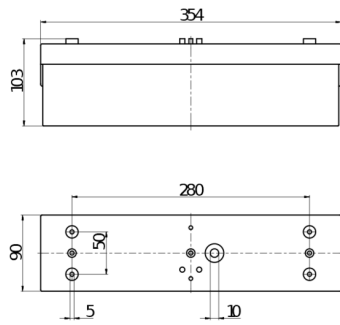

Zubehör

Bezeichnung	Farbe	Art.No
Ballschutzkorb BSK SL20	weiß	7888

Technische Daten

Spannung:	230 V AC +/- 10% 50 Hz
Abmessungen:	359 x 90 x 105 mm
Leuchtmittel:	2x 0.7W Lampe E10 / 2x 1.6W Lampe E10
Visibility range:	14
Betriebsart:	Dauerschaltung, Bereitschaftsschaltung
Lichtstrom/-stärke:	2x 0.7W Lampe E10 / 2x 1.6W Lampe E10 (inklusive)
Schutzart/-klasse:	IP54 / Klasse II
Umgebungstemperatur:	+5 °C bis +35 °C
Gehäuse:	Polycarbonat
Farbe:	weiß

Robustes Kunststoffgehäuse IP54

Erkennungsweite 14 m

Umweltfreundlicher NiMH-Akku

Nennbetriebsdauer 1 oder 3 Stunden je nach Lampe

Taster am Gehäuse für den Funktionstest

Inkl. Leuchtmittel, Akku und vier Piktogrammen

Zubehör

Ballschutzkorb BSK SL20

Art.No: 7888

Abmessungen: 132 x 402 x 151 mm

Gehäuse: beschichteter Stahlkorb

Farbe: weiß