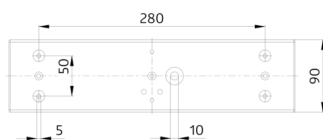

Zubehör

Bezeichnung	Farbe	Art.No
Ballschutzkorb BSK SL20	weiß	7888

Technische Daten

Spannung:	230 V AC +/- 10% 50 Hz
Abmessungen:	359 x 90 x 105 mm
Leuchtmittel:	2x 0.7W Lampe E10 / 2x 1.6W Lampe E10
Visibility range:	14
Betriebsart:	Dauerschaltung, Bereitschaftsschaltung
Lichtstrom/-stärke:	2x 0.7W Lampe E10 / 2x 1.6W Lampe E10 (inklusive)
Schutzart/-klasse:	IP54 / Klasse II
Umgebungstemperatur:	+5 °C bis +35 °C
Gehäuse:	Polycarbonat
Farbe:	weiß
Batterie	
Akku:	NiMH 3.6 V 1600 mAh
Nennbetriebsdauer:	1 h (1.6 W) oder 3 h (0.7 W)
Function:	Überwachung
Lokale Überwachung:	Taster für Funktionstest

Inkl. Leuchtmittel, Akku und vier Piktogrammen

Zubehör

Ballschutzkorb BSK SL20

Art.No: 7888

Abmessungen: 132 x 402 x 151 mm

Gehäuse: beschichteter Stahlkorb

Farbe: weiß