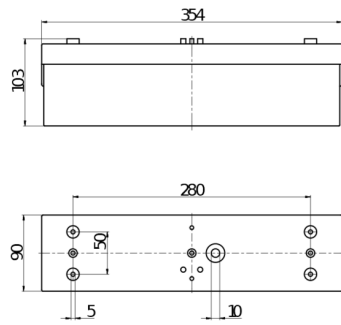

B.E.G.**SAFETYLUX®**

2DN14/6/3DALI-LED

Art.Nr. 1201 EAN: 4007529012015

- Spannung: 230 V AC +/- 10% 50 Hz
- Abmessungen: 359 x 90 x 105 mm
- Visibility range: 14

Bestelldaten

Bezeichnung	Farbe	Art.No
2DN14/6/3DALI-LED	weiß	1201

Zubehör

Bezeichnung	Farbe	Art.No
BLE-IR-Adapter	schwarz	93067
IR-Adapter für Smartphones	schwarz	92726
Ballschutzkorb BSK SL20	weiß	7888

Technische Daten

Spannung:	230 V AC +/- 10% 50 Hz
Abmessungen:	359 x 90 x 105 mm
Visibility range:	14
Betriebsart:	Dauerschaltung, Bereitschaftsschaltung
Lichtstrom/-stärke:	LED-Platine 12 x 0.5 W Lichtfarbe: 6500 K Tageslichtweiß
Schutzart/-klasse:	IP54 / Klasse II
Umgebungstemperatur:	0 °C bis +35 °C
Gehäuse:	Polycarbonat
Farbe:	weiß, ähnlich RAL9010

Zubehör

BLE-IR-Adapter

Art.No: 93067

Abmessungen: 40 x 55 x 103 mm

Farbe: schwarz

Frequenz: 2.4 GHz ISM-Band, GFSK 0.2
dBm + 5.3 dBi = 5.5 dBm

IR-Adapter für Smartphones

Art.No: 92726

Abmessungen: 47 x 19 x 10 mm

Schutzart/-klasse: IP20

Umgebungstemperatur: -20 °C bis
+40 °C

Ballschutzkorb BSK SL20

Art.No: 7888

Abmessungen: 132 x 402 x 151
mm

Gehäuse: beschichteter Stahlkorb
Farbe: weiß