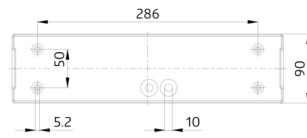

Zubehör

Bezeichnung	Farbe	Art.No
Ballschutzkorb BSK 2DN KR26 KR36	weiß	7887

Technische Daten

Spannung:	230 V AC +/- 10% 50 Hz
Abmessungen:	359 x 90 x 163 mm
Leuchtmittel:	8 W Leuchtstofflampe T16
Visibility range:	25 8 W
Lichtstrom/-stärke:	Leuchtstofflampe T16 (inklusive)
Schutzart/-klasse:	IP54 / Klasse II
Umgebungstemperatur:	+5 °C bis +35 °C
Gehäuse:	Polycarbonat
Farbe:	weiß

Zubehör

Ballschutzkorb BSK 2DN KR26 KR36

Art.No: 7887

Abmessungen: 442 x 241 x 143 mm

Gehäuse: beschichteter Stahlkorb

Farbe: weiß