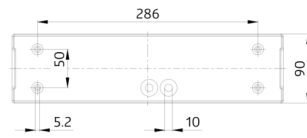

## Technische Daten

Spannung:	230 V AC +/- 10% 50 Hz
Abmessungen:	359 x 90 x 163 mm
	8 W
Leuchtmittel:	Leuchtstofflampe T16
Visibility range:	25
	8 W
Lichtstrom/-stärke:	Leuchtstofflampe T16 (inklusive)
Schutzart/-klasse:	IP54 / Klasse II
Umgebungstemperatur:	+5 °C bis +35 °C
Gehäuse:	Polycarbonat
Farbe:	weiß

## Zubehör

**Ballschutzkorb BSK 2DN KR26 KR36**  
Art.No: 7887

Abmessungen: 442 x 241 x 143 mm  
Gehäuse: beschichteter Stahlkorb  
Farbe: weiß