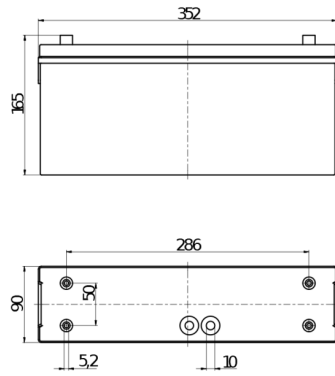

B.E.G.**SAFETYLUX®**

- Spannung: 230 V AC 50 / 60 Hz
- Abmessungen: 359 x 163 x 90 mm
- Leuchtmittel: 8 W Leuchtstofflampe T16

2DN-H25/8/3-LLD

Art.Nr. 7191 EAN: 4007529071913

Bestelldaten

Bezeichnung	Farbe	Art.No
2DN-H25/8/3-LLD	weiß	7191

Zubehör

Bezeichnung	Farbe	Art.No
Ballschutzkorb BSK 2DN KR26 KR36	weiß	7887

Technische Daten

Spannung:	230 V AC 50 / 60 Hz
Abmessungen:	359 x 163 x 90 mm
Leuchtmittel:	8 W Leuchtstofflampe T16
Visibility range:	25
Betriebsart:	Dauerschaltung, Bereitschaftsschaltung 8 W Leuchtstofflampe T16 (inklusive)
Lichtstrom/-stärke:	Lichtstrom Leuchte 270 lm
Schutzart/-klasse:	IP54 / Klasse II
Umgebungstemperatur:	+5 °C bis +35 °C
Gehäuse:	Polycarbonat
Farbe:	weiß

Zubehör

Ballschutzkorb BSK 2DN KR26 KR36
Art.No: 7887

Abmessungen: 442 x 241 x 143 mm
Gehäuse: beschichteter Stahlkorb
Farbe: weiß