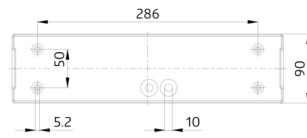

Zubehör

Bezeichnung	Farbe	Art.No
Ballschutzkorb BSK 2DN KR26 KR36	weiß	7887

Technische Daten

Spannung:	230 V AC 50 / 60 Hz
Abmessungen:	359 x 163 x 90 mm
Leuchtmittel:	8 W Leuchtstofflampe T16
Visibility range:	25
Betriebsart:	Dauerschaltung, Bereitschaftsschaltung
Lichtstrom/-stärke:	8 W Leuchtstofflampe T16 (inklusive) Lichtstrom Leuchte 270 lm
Schutzart/-klasse:	IP54 / Klasse II
Umgebungstemperatur:	+5 °C bis +35 °C
Gehäuse:	Polycarbonat
Farbe:	weiß
Batterie	
Akku:	NiMH 3.6 V 1600 mAh
Nennbetriebsdauer:	1 h
Function:	Überwachung
Lokale Überwachung:	Taster für Funktionstest

Inkl. Leuchtmittel, Akku und vier Piktogrammen

Zubehör

Ballschutzkorb BSK 2DN KR26 KR36

Art.No: 7887

Abmessungen: 442 x 241 x 143 mm

Gehäuse: beschichteter Stahlkorb

Farbe: weiß